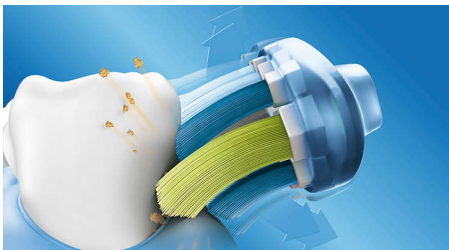

- 10x de plaque dentaire éliminée** dans les zones difficiles d'accès

Caractéristiques

S'adapte à vos dents

Notre tête de brosse AdaptiveClean est la seule tête de brosse à dents électrique capable de suivre la forme unique de vos dents et de vos gencives. Elle est dotée de côtés doux et souples en caoutchouc et de brins s'adaptant à la surface de chaque dent. Vous obtenez ainsi jusqu'à 4 fois plus de contacts*, ce qui vous permet d'éliminer jusqu'à 10 fois plus de plaque dentaire** le long des gencives et entre les dents. Même les zones difficiles d'accès bénéficient d'un nettoyage en profondeur qui respecte les gencives.

Respecte les gencives

Avec la tête de brosse AdaptiveClean, même le brossage le plus en profondeur reste doux pour les gencives. Les côtés flexibles et les brins de la tête de brosse absorbent les éventuels excès de pression que vous pourriez exercer en maniant votre brosse à dents le long des gencives. Les tissus mous autour de vos gencives sont protégés, même si vous brossez les dents trop vigoureusement.

Un brossage en profondeur

La plus innovante de nos têtes de brosse est également celle qui offre le nettoyage le plus en profondeur. Grâce à ses côtés flexibles, la brosse AdaptiveClean permet d'éliminer jusqu'à 10x plus de plaque dentaire dans les zones difficiles d'accès. Le mouvement de la tête de brosse est spécialement conçu pour améliorer l'action de nettoyage dynamique de votre brosse à dents sonique Philips Sonicare. Quelle que soit la façon dont vous vous brossez les dents, vous obtenez une propreté exceptionnelle visible et perceptible.