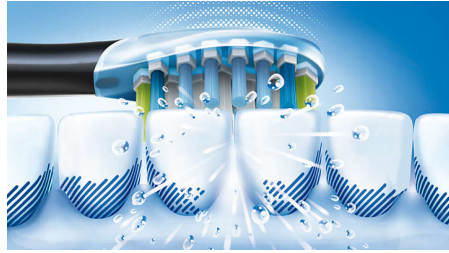

- 10x de plaque dentaire éliminée** dans les zones difficiles d'accès

Caractéristiques

S'adapte à vos dents

Notre tête de brosse AdaptiveClean est la seule tête de brosse à dents électrique capable de suivre la forme unique de vos dents et de vos gencives. Elle est dotée de côtés doux et souples en caoutchouc et de brins s'adaptant à la surface de chaque dent. Vous obtenez ainsi jusqu'à 4 fois plus de contacts*, ce qui vous permet d'éliminer jusqu'à 10 fois plus de plaque dentaire** le long des gencives et entre les dents. Même les zones difficiles d'accès bénéficient d'un nettoyage en profondeur qui respecte les gencives.

Respecte les gencives

Avec la tête de brosse AdaptiveClean, même le brossage le plus en profondeur reste doux pour les gencives. Les côtés flexibles et les brins de la tête de brosse absorbent les éventuels excès de pression que vous pourriez exercer en maniant votre brosse à dents le long des gencives. Les tissus mous autour de vos gencives sont protégés, même si vous brossez les dents trop vigoureusement.

Un brossage en profondeur

La plus innovante de nos têtes de brosse est également celle qui offre le nettoyage le plus en profondeur. Grâce à ses côtés flexibles, la brosse AdaptiveClean permet d'éliminer jusqu'à 10x plus de plaque dentaire dans les zones difficiles d'accès. Le mouvement de la tête de brosse est spécialement conçu pour améliorer l'action de nettoyage dynamique de votre brosse à dents sonique Philips Sonicare. Quelle que soit la façon dont vous vous brossez les dents, vous obtenez une propreté exceptionnelle visible et perceptible.

Mouvement sonique optimisé

La technologie sonore avancée de Philips Sonicare projette de l'eau par impulsions entre les dents, tandis que les mouvements de la brosse fragmentent puis balayent la plaque dentaire, pour un brossage quotidien exceptionnel.