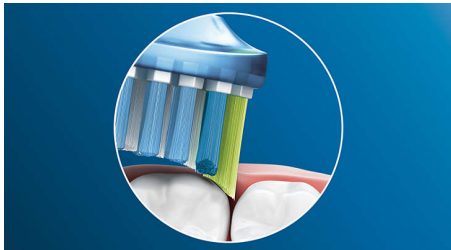

Technologie innovante

- La technologie sonore avancée de Philips Sonicare
- Tête de brosse clipsable facile à fixer
- Testé pour répondre à tous vos besoins de santé bucco-dentaire
- Sélectionne automatiquement le mode optimal pour des résultats parfaits****

Caractéristiques

Dites adieu à la plaque dentaire

Souple, elle élimine jusqu'à 10 fois plus de plaque dentaire dans les zones difficiles à atteindre*, pour un nettoyage en profondeur le long des gencives et entre les dents.

Prenez soin de vos gencives

La tête de brosse Philips Sonicare Premium Gum Care nettoie en profondeur et en douceur. Lorsqu'elle se déplace le long des gencives, les côtés et les brins flexibles absorbent les excès de pression, pour des gencives protégées, même si vous vous brossez les dents trop vigoureusement. Les brins sont particulièrement efficaces pour éliminer la plaque dentaire et les bactéries le long des parois gingivales, afin d'améliorer la santé des gencives. Et grâce à sa forme incurvée, le contact avec les brins est optimisé.

Des dents plus blanches, rapidement

Les brins densément implantés au centre de la tête de brosse Premium White Philips Sonicare sont particulièrement efficaces pour éliminer la

plaque dentaire ainsi que les taches de surface créées par la nourriture et les boissons. Ses côtés souples suivent les contours de vos dents et de vos gencives, pour un nettoyage en profondeur et un sourire plus éclatant en seulement 3 jours.