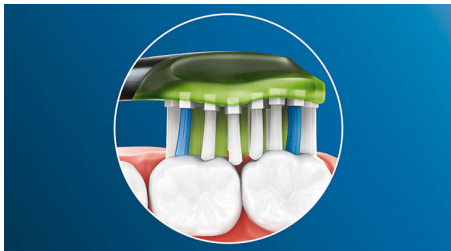

### Dites adieu à la plaque dentaire

La tête de brosse Premium White assure un nettoyage exceptionnel tout en améliorant la blancheur de vos dents. Son design souple permet d'éliminer jusqu'à 10 fois plus de plaque dentaire\*\*\*\* sur les dents et le long des gencives, pour un nettoyage en profondeur visible et perceptible.

### Des dents plus blanches, rapidement

Les brins densément implantés au centre de la tête de brosse Premium White Philips Sonicare sont particulièrement efficaces pour éliminer la plaque dentaire ainsi que les taches de surface créées par la nourriture et les boissons. Ses côtés souples suivent les contours de vos dents et de vos gencives, pour un nettoyage en profondeur et un sourire plus éclatant en seulement 3 jours.

### Technologie de brossage adaptable

Notre technologie de brossage adaptatif permet un nettoyage personnalisé à chaque fois. Grâce à ses côtés doux et souples en caoutchouc, la tête de brosse Premium White suit les contours de votre dentition. Nos brins s'adaptent à vos gencives et à vos dents, afin de créer jusqu'à 4 fois plus de surface de