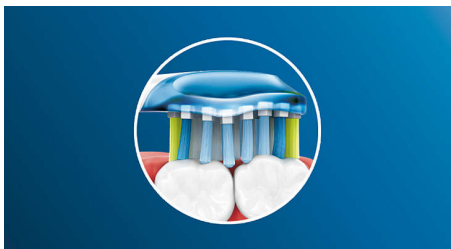

Le brossage en profondeur de Philips Sonicare

- Jusqu'à 4 fois plus de surface de contact** pour un nettoyage en profondeur sans effort

Élimination efficace de la plaque dentaire

- Élimine jusqu'à 10 fois plus de plaque dentaire qu'une brosse à dents manuelle

Points forts

Dites adieu à la plaque dentaire

Souple, elle élimine jusqu'à 10 fois plus de plaque dentaire dans les zones difficiles à atteindre*, pour un nettoyage en profondeur le long des gencives et entre les dents.

Technologie de brossage adaptable

Notre technologie de brossage adaptatif permet un nettoyage personnalisé. Grâce à ses côtés doux et souples en caoutchouc, la tête de brosse Premium Plaque Defense s'adapte à la forme de vos gencives et de vos dents. Elle absorbe l'excès de pression lors du brossage et optimise la technologie de nettoyage sonore. Les brins s'adaptent également à la forme de vos gencives et de vos dents, afin de créer jusqu'à 4 fois plus de surface de contact** qu'une tête de brosse classique**, pour un nettoyage en profondeur plus efficace dans les zones difficiles.