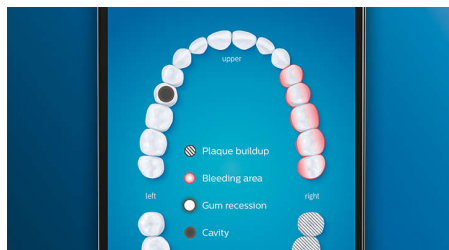

Bělejší zuby, rychle

Nasadte hlavici W3 Premium White, která vám pomůže odstranit povrchové skvrny a dosáhnout bělejšího úsměvu. Je prokázáno, že díky hustě osázeným centrálním vláknům pro odstranění skvrn hlavice odstraní až o 100 % více skvrn během pouhých tří dnů.**

Hlavice na čištění jazyka TongueCare+

Nasadte hlavici TongueCare+ a můžete jemně eliminovat zápach způsobený bakteriemi v pórech vašeho jazyka. 240 speciálně rozmístěných vláken MicroBristles pronikne do vyvýšenin a rýh na vašem jazyku a odstraní bakterie a nečistoty vedoucí ke špatnému dechu. V kombinaci se sprejem na jazyk BreathRx dosáhnete skvělého vyčištění a velmi svěžího dechu.

Nevynechá ani místečko

Aplikace Philips Sonicare vás upozorní, až dosáhnete dokonalého vyčištění, a poradí vám, jak si zuby čistit lépe a důkladněji.

Nastavení oblastí zaměření a cíle

Máte v ústech nějaká problematická místa, na které vás upozornil zubní lékař? Pomůžeme vám je zvýraznit na 3D mapě vašich úst v aplikaci a připomeneme vám, abyste těmto oblastem věnovali více pozornosti.

Příliš velký tlak?

Pravděpodobně si ani nemusíte všimnout, když při čištění zubů vyvíjíte příliš velký tlak, ale DiamondClean Smart si toho všimne. Pokud vyvíjíte příliš velký tlak, světelný kroužek na konci těla začne blikat. Tím vás jemně upozorní, že byste měli tlak zmírnit, a nechat to vše na hlavici kartáčku. 7 z 10 lidí uvádí, že jim tato funkce pomohla lépe čistit zuby.