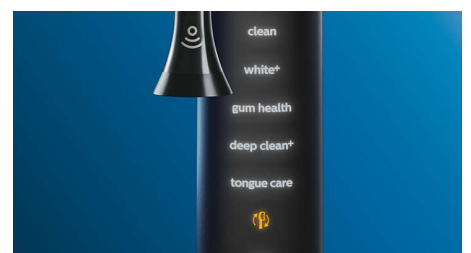

Příliš velký tlak?

Pravděpodobně si ani nemusíte všimnout, když při čištění zubů vyvíjíte příliš velký tlak, ale DiamondClean Smart si toho všimne. Pokud vyvíjíte příliš velký tlak, světelný kroužek na konci těla začne blikat. Tím vás jemně upozorní, že byste měli tlak zmírnit, a nechat to vše na hlavici kartáčku. 7 z 10 lidí uvádí, že jim tato funkce pomohla lépe čistit zuby.

Jen snadno

Když používáte elektrický kartáček, můžete nechat práci na něm. V těle kartáčku je zabudovaný senzor pohybů, který vás jemně upozorní, že byste měli zmírnit. Díky tomu můžete vylepšit techniku čištění a zuby si vyčistit šetrněji a účinněji.

Párování režimů BrushSync

Lámete si hlavu nad tím, jaký režim a intenzitu použít? Už nemusíte. Mikročip v hlavici kartáčku sdělí aplikaci DiamondClean Smart, který režim a intenzita to je. Takže pokud například nasadíte hlavici pro péči o dásně, kartáček ví, že má vybrat optimální režim a intenzitu zajišťující jemnou, ale efektivní péči pro vaše dásně. Stačí stisknout aktivní tlačítko.