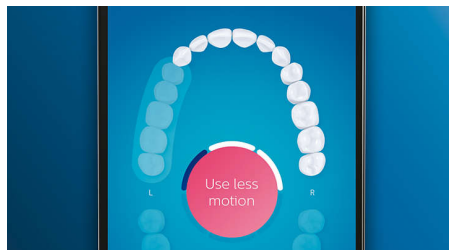

Nevynechá ani místečko

Aplikace Philips Sonicare vás upozorní, až dosáhnete dokonalého vyčištění, a poradí vám, jak si zuby čistit lépe a důkladněji.