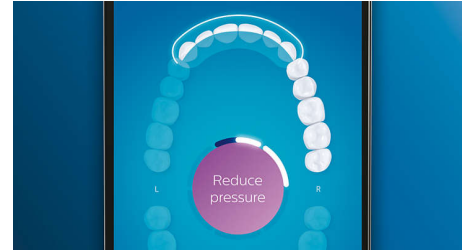

Nevynechá ani místečko

Aplikace Philips Sonicare vás upozorní, až dosáhnete dokonalého vyčištění, a poradí vám, jak si zuby čistit lépe a důkladněji.

Nastavení oblastí zaměření a cíle

Máte v ústech nějaká problematická místa, na které vás upozornil zubní lékař? Pomůžeme vám je zvýraznit na 3D mapě vašich úst v aplikaci a připomeneme vám, abyste těmto oblastem věnovali více pozornosti.

Příliš velký tlak?

Pravděpodobně si ani nemusíte všimnout, když při čištění zubů vyvíjíte příliš velký tlak, ale DiamondClean Smart si toho všimne. Pokud vyvíjíte příliš velký tlak, světelný kroužek na konci těla začne blikat. Tím vás jemně upozorní, že byste měli tlak zmírnit, a nechat to vše na hlavici kartáčku. 7 z 10 lidí uvádí, že jim tato funkce pomohla lépe čistit zuby.