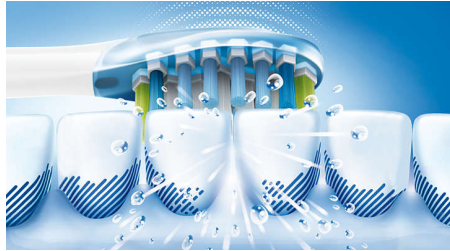

- 10x de plaque dentaire éliminée** dans les zones difficiles d'accès

Caractéristiques

S'adapte à vos dents

Notre tête de brosse AdaptiveClean est la seule tête de brosse à dents électrique capable de suivre la forme unique de vos dents et de vos gencives. Elle est dotée de côtés doux et souples en caoutchouc et de brins s'adaptant à la surface de chaque dent. Vous obtenez ainsi jusqu'à 4 fois plus de contacts*, ce qui vous permet d'éliminer jusqu'à 10 fois plus de plaque dentaire** le long des gencives et entre les dents. Même les zones difficiles d'accès bénéficient d'un nettoyage en profondeur qui respecte les gencives.

Respecte les gencives

Avec la tête de brosse AdaptiveClean, même le brossage le plus en profondeur reste doux pour les gencives. Les côtés flexibles et les brins de la tête de brosse absorbent les éventuels excès de pression que vous pourriez exercer en maniant votre brosse à dents le long des gencives. Les tissus mous autour de vos gencives sont protégés, même si vous brossez les dents trop vigoureusement.

Un brossage en profondeur

La plus innovante de nos têtes de brosse est également celle qui offre le nettoyage le plus en profondeur. Grâce à ses côtés flexibles, la brosse AdaptiveClean permet d'éliminer jusqu'à 10x plus de plaque dentaire dans les zones difficiles d'accès. Le mouvement de la tête de brosse est spécialement conçu pour améliorer l'action de nettoyage dynamique de votre brosse à dents sonique Philips Sonicare. Quelle que soit la façon dont vous vous brossez les dents, vous obtenez une propreté exceptionnelle visible et perceptible.

Mouvement sonique optimisé

La technologie sonique avancée de Philips Sonicare projette de l'eau par impulsions entre les dents, tandis que les mouvements de la brosse fragmentent puis balayent la plaque dentaire, pour un brossage quotidien exceptionnel.