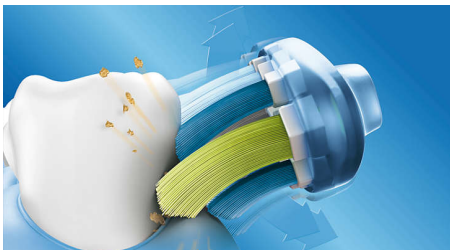

- 10x de plaque dentaire éliminée** dans les zones difficiles d'accès

Caractéristiques

S'adapte à vos dents

Notre tête de brosse AdaptiveClean est la seule tête de brosse à dents électrique capable de suivre la forme unique de vos dents et de vos gencives. Elle est dotée de côtés doux et souples en caoutchouc et de brins s'adaptant à la surface de chaque dent. Vous obtenez ainsi jusqu'à 4 fois plus de contacts*, ce qui vous permet d'éliminer jusqu'à 10 fois plus de plaque dentaire** le long des gencives et entre les dents. Même les zones difficiles d'accès bénéficient d'un nettoyage en profondeur qui respecte les gencives.

Respecte les gencives

Avec la tête de brosse AdaptiveClean, même le brossage le plus en profondeur reste doux pour les gencives. Les côtés flexibles et les brins de la tête de brosse absorbent les éventuels excès de pression que vous pourriez exercer en maniant votre brosse à dents le long des gencives. Les tissus mous autour de vos gencives sont protégés, même si vous brossez les dents trop vigoureusement.

Un brossage en profondeur

La plus innovante de nos têtes de brosse est également celle qui offre le nettoyage le plus en profondeur. Grâce à ses côtés flexibles, la brosse AdaptiveClean permet d'éliminer jusqu'à 10x plus de plaque dentaire dans les zones difficiles d'accès. Le mouvement de la tête de brosse est spécialement conçu pour améliorer l'action de nettoyage dynamique de votre brosse à dents sonique Philips Sonicare. Quelle que soit la façon dont vous vous brossez les dents, vous obtenez une propreté exceptionnelle visible et perceptible.