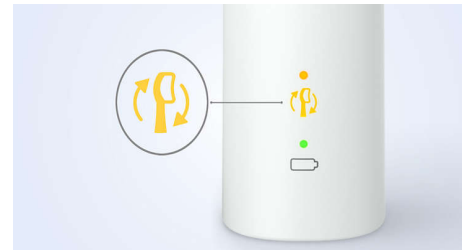

Připomínka výměny pomoci technologie BrushSync

Všechny kartáčkové hlavice se časem opotřebovávají, takže ty své budete chtít kontrolovat, abyste si stále zajistili skvělé čištění. Naše technologie BrushSync sleduje, jak dlouho kartáčkovou hlavici používáte a jak pilně jste si zuby čistili. Připomenutí výměny technologie BrushSync na rukojeti a krátké pípnutí vás upozorní, když je čas ji vyměnit.