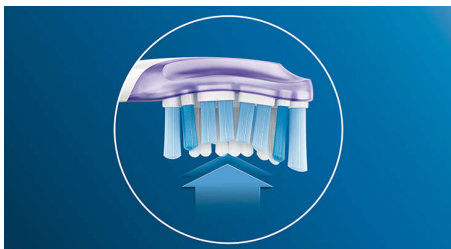

Un excellent soin pour vos dents et vos gencives

- Élimine jusqu'à 100 % de taches de surface en plus en seulement 3 jours*
- Élimine jusqu'à 10 fois plus de plaque dentaire qu'une brosse à dents manuelle
- Des gencives jusqu'à 7 fois plus saines en seulement 2 semaines***

Points forts

Dites adieu à la plaque dentaire

Souple, elle élimine jusqu'à 10 fois plus de plaque dentaire dans les zones difficiles à atteindre*, pour un nettoyage en profondeur le long des gencives et entre les dents.

Prenez soin de vos gencives

La tête de brosse Philips Sonicare Premium Gum Care nettoie en profondeur et en douceur. Lorsqu'elle se déplace le long des gencives, les côtés et les brins flexibles absorbent les excès de pression, pour des gencives protégées, même si vous vous brossez les dents trop vigoureusement. Les brins sont particulièrement efficaces pour éliminer la plaque dentaire et les bactéries le long des parois gingivales, afin d'améliorer la santé des gencives. Et grâce à sa forme incurvée, le contact avec les brins est optimisé.

Des dents plus blanches, rapidement

Les brins densément implantés au centre de la tête de brosse Premium White Philips Sonicare sont particulièrement efficaces pour éliminer la

plaque dentaire ainsi que les taches de surface créées par la nourriture et les boissons. Ses côtés souples suivent les contours de vos dents et de vos gencives, pour un nettoyage en profondeur et un sourire plus éclatant en seulement 3 jours.