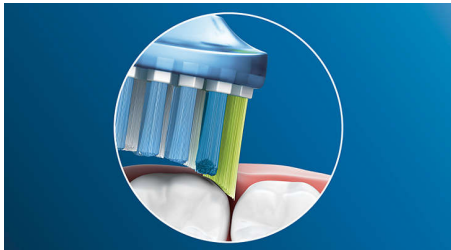

Technologie innovante

- La technologie sonore avancée de Philips Sonicare
- Tête de brosse clipsable facile à fixer
- Testé pour répondre à tous vos besoins de santé bucco-dentaire
- Sélectionne automatiquement le mode optimal pour des résultats parfaits****

Points forts

Dites adieu à la plaque dentaire

Souple, elle élimine jusqu'à 10 fois plus de plaque dentaire dans les zones difficiles à atteindre*, pour un nettoyage en profondeur le long des gencives et entre les dents.

Prenez soin de vos gencives

La tête de brosse Philips Sonicare Premium Gum Care nettoie en profondeur et en douceur. Lorsqu'elle se déplace le long des gencives, les côtés et les brins flexibles absorbent les excès de pression, pour des gencives protégées, même si vous vous brossez les dents trop vigoureusement. Les brins sont particulièrement efficaces pour éliminer la plaque dentaire et les bactéries le long des parois gingivales, afin d'améliorer la santé des gencives. Et grâce à sa forme incurvée, le contact avec les brins est optimisé.

Des dents plus blanches, rapidement

Les brins densément implantés au centre de la tête de brosse Premium White Philips Sonicare sont particulièrement efficaces pour éliminer la

plaque dentaire ainsi que les taches de surface créées par la nourriture et les boissons. Ses côtés souples suivent les contours de vos dents et de vos gencives, pour un nettoyage en profondeur et un sourire plus éclatant en seulement 3 jours.