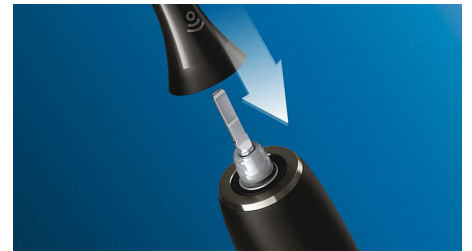

Sélection des modes via BrushSync™

Vous obtiendrez toujours un nettoyage optimal avec notre fonction de sélection des modes via BrushSync™*. La tête de brosse Philips Sonicare C3 Premium Plaque Defense se synchronise avec le manche Philips Sonicare via BrushSync™****, afin de sélectionner le mode de brossage et le niveau d'intensité optimaux, pour un nettoyage exceptionnel. Il vous suffit de vous brosser les dents.

Technologie Philips Sonicare

La technologie sonique avancée de Philips Sonicare projette de l'eau par impulsions entre les dents, tandis que les mouvements de la brosse fragmentent puis balayent la plaque dentaire, pour un brossage quotidien exceptionnel.

Facile à clipser

La tête de brosse C3 Premium Plaque Control est entièrement compatible avec la plupart des manches Philips Sonicare, à l'exception des manches Philips One et Essence. Elle est clipsable et déclipsable pour faciliter son remplacement et son nettoyage.