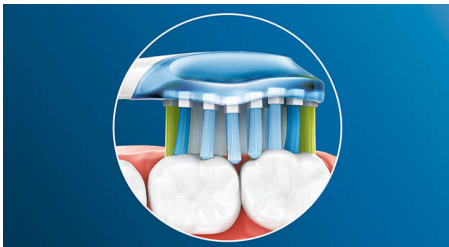

HX9044/33

La tête de brosse qui offre un nettoyage en profondeur Élimine jusqu'à 10 fois plus de plaque dentaire*, pour d'excellents résultats

Un nettoyage adapté à votre sourire. Notre tête de brosse C3 Premium Plaque Defence suit les contours de vos dents et de vos gencives grâce à ses côtés doux et souples permettant 4 fois plus de surface de contact qu'une brosse à dents classique**, pour un agréable nettoyage en profondeur.

Le brossage en profondeur de Philips Sonicare

- Jusqu'à 4 fois plus de surface de contact** pour un nettoyage en profondeur sans effort

Élimination efficace de la plaque dentaire

- Élimine jusqu'à 10 fois plus de plaque dentaire qu'une brosse à dents manuelle

Points forts

Dites adieu à la plaque dentaire

Souple, elle élimine jusqu'à 10 fois plus de plaque dentaire dans les zones difficiles à atteindre*, pour un nettoyage en profondeur le long des gencives et entre les dents.

Technologie de brossage adaptable

Notre technologie de brossage adaptatif permet un nettoyage personnalisé. Grâce à ses côtés doux et souples en caoutchouc, la tête de brosse C3 Premium Plaque Defense s'adapte à la forme de vos gencives et de vos dents. Elle absorbe l'excès de pression lors du brossage et optimise la technologie de nettoyage sonore. Les brins s'adaptent également à la forme de vos gencives et de vos dents, afin de créer jusqu'à 4 fois plus de surface de contact qu'une tête de brosse classique**, pour un nettoyage en profondeur plus efficace dans les zones difficiles.