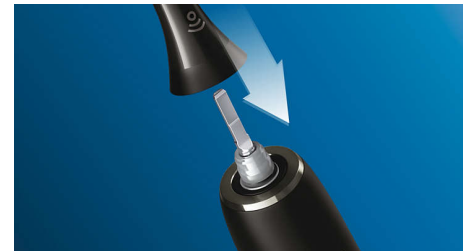

Sélection des modes via BrushSync™

Vous obtiendrez toujours un nettoyage optimal avec notre fonction de sélection des modes BrushSync™*. La tête de brosse Philips Sonicare C3 Premium Plaque Defense se synchronise avec le manche Philips Sonicare BrushSync™****, afin de sélectionner le mode de brossage et le niveau d'intensité optimaux, pour un nettoyage exceptionnel. Il vous suffit de vous brosser les dents.

Technologie Philips Sonicare

La technologie sonore avancée de Philips Sonicare projette de l'eau par impulsions entre les dents, tandis que les mouvements de la brosse fragmentent puis balayent la plaque dentaire, pour un brossage quotidien exceptionnel.

Facile à clipser

La tête de brosse C3 Premium Plaque Defense est entièrement compatible avec n'importe quel manche Philips Sonicare, à l'exception des PowerUp Battery et Essence. Elle est clipsable et déclipable pour faciliter son remplacement et son nettoyage.