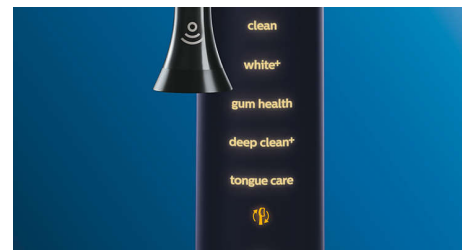

Párování režimů BrushSync

Lámete si hlavu nad tím, jaký režim a intenzitu použít? Už nemusíte. Mikročip v hlavici kartáčku sdělí aplikaci DiamondClean Smart, který režim a intenzita to je. Takže pokud například nasadíte hlavici pro péči o dásně, kartáček ví, že má vybrat optimální režim a intenzitu zajišťující jemnou, ale efektivní péči pro vaše dásně. Stačí stisknout aktivační tlačítko.