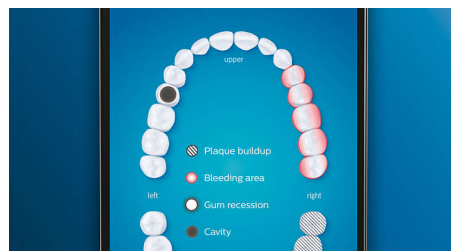

### Péče o vaše dásně

Nasadte hlavici G3 Premium Gum Care pro vylepšení zdraví dásní. Její menší velikost a cílená vlákna zajišťují jemné, ale účinné vyčištění podél linie zubů a dásní, kde vznikají onemocnění dásní. Je klinicky prokázáno, že hlavice zajišťuje až o 100 % méně zánětů dásní\* a až 7krát zdravější dásně během pouhých dvou týdnů používání.\*

### Bělejší zuby, rychle

Nasadte hlavici W3 Premium White, která vám pomůže odstranit povrchové skvrny a dosáhnout bělejšího úsměvu. Je prokázáno, že

díky hustě osázeným centrálním vláknům pro odstranění skvrn hlavice odstraní až o 100 % více skvrn během pouhých tří dnů.\*\*

### Hlavice na čištění jazyka TongueCare+

Nasadte hlavici TongueCare+ a můžete jemně eliminovat zápach způsobený bakteriemi v pórech vašeho jazyka. 240 speciálně rozmístěných vláken MicroBristles pronikne do vyvýšenin a rýh na vašem jazyku a odstraní bakterie a nečistoty vedoucí ke špatnému dechu. V kombinaci se sprejem na jazyk BreathRx dosáhnete skvělého vyčištění a velmi svěžího dechu.

### Nastavení oblastí zaměření a cíle

Máte v ústech nějaká problematická místa, na které vás upozornil zubní lékař? Pomůžeme vám je zvýraznit na 3D mapě vašich úst v aplikaci a připomeneme vám, abyste těmto oblastem věnovali více pozornosti.