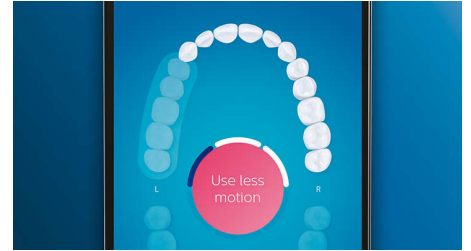

Nevynechá ani místečko

Aplikace Philips Sonicare vás upozorní, až dosáhnete dokonalého vyčištění, a poradí vám, jak si zuby čistit lépe a důkladněji.