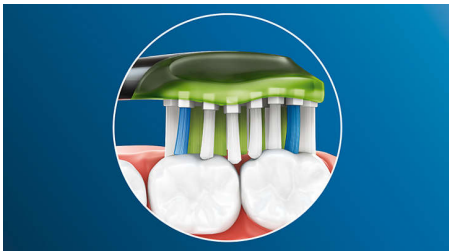

Pour des dents plus blanches

- Élimine jusqu'à 100 % de taches de surface en plus en seulement 3 jours*

Le brossage en profondeur de Philips Sonicare

- Élimine jusqu'à 10 fois plus de plaque dentaire qu'une brosse à dents manuelle
- Jusqu'à 4 fois plus de surface de contact** pour un nettoyage en profondeur sans effort

Points forts

Des dents plus blanches, rapidement

Les brins densément implantés au centre de la tête de brosse Premium White Philips Sonicare sont particulièrement efficaces pour éliminer la plaque dentaire ainsi que les taches de surface créées par la nourriture et les boissons. Ses côtés souples suivent les contours de vos dents et de vos gencives, pour un nettoyage en profondeur et un sourire plus éclatant en seulement 3 jours.

Technologie de brossage adaptable

Notre technologie de brossage adaptatif permet un nettoyage personnalisé à chaque fois. Grâce à ses côtés doux et souples en caoutchouc, la tête de brosse Premium White suit les contours de votre dentition. Nos brins s'adaptent à vos gencives et à vos dents, afin de créer jusqu'à 4 fois plus de surface de contact** qu'une tête de brosse classique, pour un nettoyage en profondeur plus efficace, même dans les zones difficiles d'accès. La technologie de brossage adaptatif permet d'avancer en douceur le long des gencives en absorbant les éventuels excès de pression, tandis que son mouvement de balayage amélioré apporte une sensation unique en bouche tout en offrant un nettoyage exceptionnel.

Dites adieu à la plaque dentaire

La tête de brosse Premium White assure un nettoyage exceptionnel tout en améliorant la blancheur de vos dents. Son design souple permet d'éliminer jusqu'à 10 fois plus de plaque dentaire**** sur les dents et le long des gencives, pour un nettoyage en profondeur visible et perceptible.