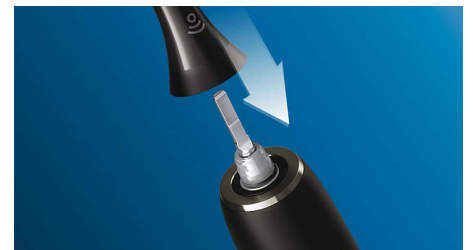

Dites adieu à la plaque dentaire

La tête de brosse Premium White assure un nettoyage exceptionnel tout en améliorant la blancheur de vos dents. Son design souple permet d'éliminer jusqu'à 10 fois plus de plaque dentaire**** sur les dents et le long des gencives, pour un nettoyage en profondeur visible et perceptible.

Technologie Philips Sonicare

La technologie sonore avancée de Philips Sonicare projette de l'eau par impulsions entre les dents, tandis que les mouvements de la brosse fragmentent puis balayent la plaque dentaire, pour un brossage quotidien exceptionnel.

Brossage en toute tranquillité

Toutes les têtes de brosse Philips Sonicare respectent les dents et les gencives. Chaque tête de brosse est rigoureusement testée pour garantir une durabilité et des performances excellentes à chaque brossage.

Facile à clipser

La tête de brosse Premium White est entièrement compatible avec n'importe quel manche Philips Sonicare, à l'exception des PowerUp Battery et Essence. Elle est clipsable et déclipable pour faciliter son remplacement et son nettoyage.