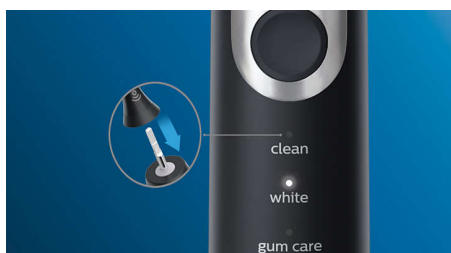

Párování režimu a intenzity

Lámete si hlavu nad tím, jaký režim a intenzitu použít? Už nemusíte. Režim párování BrushSync informuje chytré tělo kartáčku, kterou chytrou hlavici používáte. Takže pokud například nasadíte hlavici pro péči o dásně, kartáček ví, že má vybrat optimální režim a intenzitu pro vaše dásně. Stačí stisknout aktivní tlačítko.