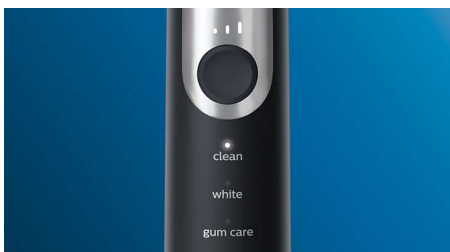

Optimize your brushing

- Tři režimy, tři nastavení intenzity
- Výběr hlavic kartáčků pro optimální režim a intenzitu

Přednosti

Přírodně světlejší zuby

Nasadte hlavici W2 Optimal White, která vám pomůže odstranit povrchové skvrny a dosáhnout bělejšího úsměvu. Je prokázáno, že díky hustě osázeným centrálním vláknům pro odstranění skvrn hlavice zesvětlí zuby za pouhý jeden týden.

Čistíte si zuby podle sebe

Tento kartáček vám díky třem režimům a třem nastavení intenzity umožní nastavit si způsob čištění. Režim Clean je standardní volbou pro kvalitní čištění. Režim White je ideální pro odstranění povrchových skvrn. A režim Gum Care přidává další minutu čištění s nižší intenzitou pro jemnou masáž dásní. Tři nastavení intenzity vám umožní přepínat mezi „vysokou“ a „nízkou“ a přizpůsobit se intenzitě zleva doprava.