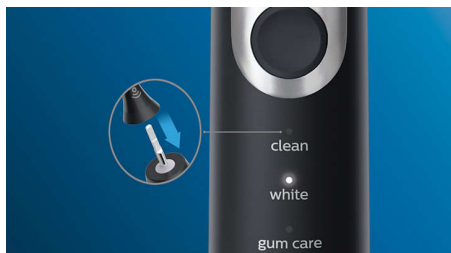

Párování režimu a intenzity

Lámete si hlavu nad tím, jaký režim a intenzitu použít? Už nemusíte. Režim párování BrushSync informuje chytré tělo kartáčku, kterou chytrou hlavici používáte. Takže pokud například nasadíte hlavici pro péči o dásně, kartáček ví, že má vybrat optimální režim a intenzitu pro vaše dásně. Stačí stisknout aktivní tlačítko.