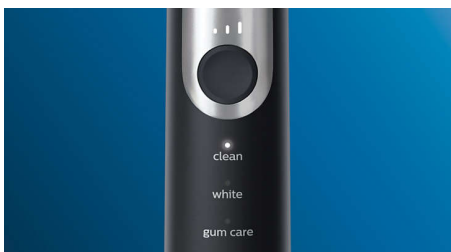

Optimize your brushing

- Tři režimy, tři nastavení intenzity
- Výběr hlavic kartáčků pro optimální režim a intenzitu

Přednosti

Přírodně světlejší zuby

Nasadte hlavici W2 Optimal White, která vám pomůže odstranit povrchové skvrny a dosáhnout bělejšího úsměvu. Je prokázáno, že díky hustě osázeným centrálním vláknům pro odstranění skvrn hlavice zesvětlí zuby za pouhý jeden týden.

Čistíte si zuby podle sebe

Tento kartáček vám díky třem režimům a třem nastavení intenzity umožní nastavit si způsob čištění. Režim Clean je standardní volbou pro kvalitní čištění. Režim White je ideální pro odstranění povrchových skvrn. A režim Gum Care přidává další minutu čištění s nižší intenzitou pro jemnou masáž dásní. Tři nastavení intenzity vám umožní přepínat mezi „vysokou“ a „nízkou“ a přizpůsobit se intenzitě zleva doprava.