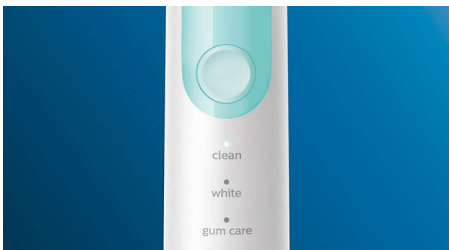

PHILIPS

sonicare

Sonický elektrický
zubní kartáček

ProtectiveClean
5100

Zabudovaný tlakový senzor

3 režimy čištění

funkce BrushSync

cestovní pouzdro

Optimize your brushing

- Vyberte si ze tří režimů

Přednosti

Přirozeně světlejší zuby

Nasadte hlavici W2 Optimal White, která vám pomůže odstranit povrchové skvrny a dosáhnout bělejšího úsměvu. Je prokázáno, že díky hustě osázeným centrálním vláknům pro odstranění skvrn hlavice zesvětlí zuby za pouhý jeden týden.

Tři režimy

S tímto kartáčkem si můžete čištění přizpůsobit svým vlastním potřebám díky výběru ze tří režimů. Režim Clean je standardní volbou pro kvalitní čištění. Režim White je ideální pro odstranění povrchových skvrn. A režim Gum Care přidává další minutu čištění s nižší intenzitou pro jemnou masáž dásní.

Kontrola tlaku: Vibrace těla kartáčku jako upozornění

Režimy

Clean: Pro výjimečné každodenní čištění

Péče o dásně: Jemně masíruje dásně

Bílá: Odstraňuje povrchové pigmentace

Technologie Smart Sensor

Tlakový senzor: Upozornění na příliš velký tlak čištění