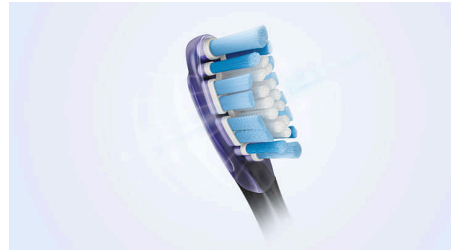

### Élimine jusqu'à 10 x plus de plaque dentaire\*

Ayez l'assurance d'un brossage en profondeur inégalé, avec la tête de brosse spécialisée dans l'élimination de la plaque dentaire C3 Premium Plaque Defense. Les brins doux et flexibles sont conçus pour suivre les contours de vos dents, afin de couvrir 4 fois plus de surface\*\* et d'éliminer jusqu'à 10 fois plus de plaque dentaire dans les zones difficiles à atteindre.

### Des gencives jusqu'à 7 fois plus saines

Améliorez la santé de vos gencives avec la tête de brosse G3 Premium Gum Care. Grâce à sa plus petite taille et à ses brins adaptés au sillon gingival, elle est idéale pour éviter les gingivites. Les utilisateurs de cette tête de brosse ont signalé jusqu'à 100 % de réduction des inflammations gingivales\* et des gencives jusqu'à 7 fois plus saines en seulement deux semaines\*.

### C3 Premium Plaque Defense

La tête de brosse C3 Premium Plaque Defense est conçue pour offrir un nettoyage en profondeur inégalé. Ses bords et ses brins flexibles épousent

les contours de vos dents, afin de couvrir 4 fois plus de surface et de faciliter le brossage des zones difficiles à atteindre\*.

### Tête de brosse G3 Premium Gum Care

La tête de brosse G3 Premium Gum Care est conçue pour vous aider à améliorer la santé de vos gencives. Sa petite taille et ses brins adaptés aux gencives nettoient efficacement le sillon gingival, là où débutent souvent les gingivites.