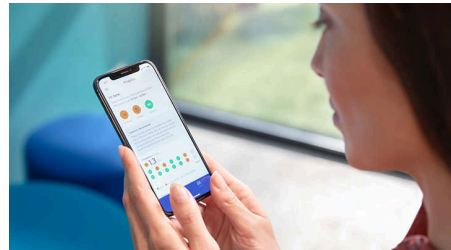

Rapport de progression

ExpertClean vous aide à améliorer vos habitudes de brossage et à les conserver entre deux visites chez le dentiste. Les capteurs intelligents intégrés vous alertent lorsque vous appuyez trop fort. Votre expérience de brossage est communiquée à l'application Philips Sonicare, ce qui permet de créer un rapport de progression personnalisé qui vous aide à persévérer et à visualiser vos progrès au fil du temps.