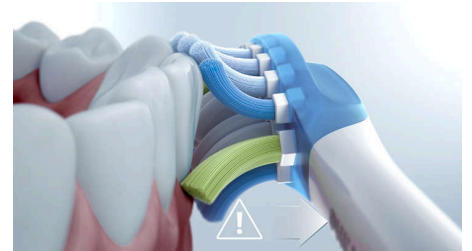

Capteur de pression intégré

Si vous n'avez pas conscience de vous brosser les dents trop fort, votre ExpertClean veille. Cette brosse à dents intelligente vibre pour vous rappeler de moins appuyer si nécessaire afin de laisser la tête de brosse faire le travail. 7 personnes sur 10 ont trouvé que cette fonction les avait aidés à mieux se brosser les dents.