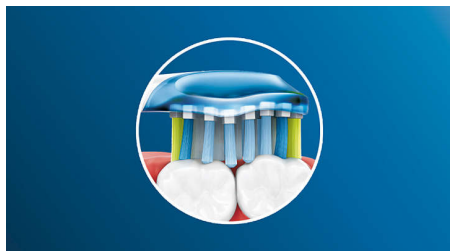

Hold øje med tandkødet

Med optimal rensning fra FlexCare bliver tandkødet sundere på 2 uger*. Fjernelse af op til 7 gange mere plak langs tandkøds-kanten i forhold til en manuel tandbørste* vil give dig det sundeste smil.

5 funktioner, så du kan rense på din egen måde

Med DiamondClean får du en virkelig opfriskende rensning hver dag. Vores 5 funktioner dækker alle dine behov: Rensfunktion – til enestående daglig rensning, Gum Care – til skånsom massage af tandkødet, Deep Clean – til en forfriskende dybderens, Sensitive – til nænsom men effektiv rensning af følsomt tandkød og White – den ideelle funktion til fjernelse af overfladepletter.

Op til dobbelt så sunde tænder

Klik på vores AdaptiveClean-børstehoved for en dybdegående, skånsom rensning, der efterlader tandkødet op til dobbelt så sundt end en manuel tandbørste. Bløde gummisider følger fleksibelt alle tændernes og tandkødets konturer og absorberer det eventuelt for hårdt tryk. Børstehårene kan således komme dybt ind mellem tænderne og giver dig en behagelig, effektiv dybderens.