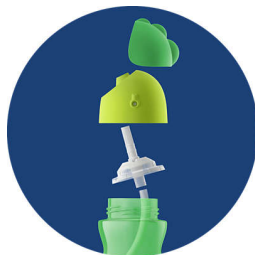

Идеально для активных малышей

Чашка объемом 300 мл идеально подходит для того, чтобы ваш малыш мог утолить жажду в течение дня и во время активных занятий. Защелкивающаяся крышка позволяет защитить трубочку от загрязнений во время прогулок. Благодаря специальной форме и текстурированной поверхности для защиты от выскальзывания ваш малыш сможет легко удерживать чашку, чтобы учиться пить самостоятельно.

Гибкая трубочка для большего удобства

Благодаря изогнутой нижней части трубочка всегда погружена в жидкость, чтобы малышу было удобно пить и сохранять естественное положение во время питья.

Специальный клапан против протекания и защелкивающаяся крышка

В трубочку встроен специальный клапан, позволяющий предотвратить протекание жидкости. Защелкивающаяся крышка защищает трубочку и предотвращает протекание жидкости во время переноски.

Легко разбирать и мыть