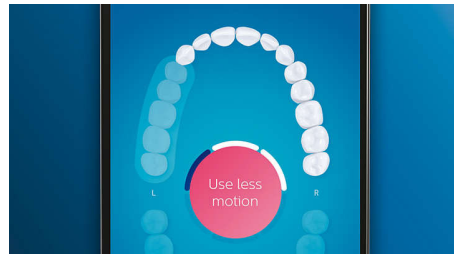

- ブラシヘッド認識機能

PHILIPS

sonicare

ソニックケア ダイヤモンドクリーン スマート

最適なオーラルケアをリアルタイムでガイド ブラシヘッド交換時期お知らせ機能, ブラシヘッド認識機能, 5つのモード、3段階の強さ設定

特長

歯垢をしっかり除去

高い歯垢除去力を体験するには、プレミアムクリーンブラシヘッドを取り付けましょう。ゴム製の柔軟な側部が歯と歯ぐきにフィットし、歯に触れる表面積が最大4倍に。*5 届きにくい部分の歯垢も最大10倍除去することができます。*2

歯ぐきをケア

歯ぐきの健康を推進するには、プレミアムガムケアブラシヘッドを取り付けましょう。丸いカットで歯列にフィットし歯ぐきに優しく、やわらかな毛先で歯肉縁上の歯垢を除去します。

自然な白い歯へ

歯の表面のステインを除去し、白い歯で輝く笑顔を手に入れるには、プレミアムホワイトブラシヘッドを取り付けましょう。密集した中央のステイン除去ブラシが、ステインを落として自然な白い歯に導きます。

舌磨きブラシヘッド

200個以上のミクロの凹凸が舌の汚れをやさしく除去し、口臭をケアします。/画像はイメージです

磨き方をサポート

位置センサーを使用すれば、磨いた部分と磨いていない部分をいつでも確認できます。Philips Sonicare アプリで歯磨きをリアルタイムに追跡することで、隅々までしっかり磨けたことを確認するだけでなく、さらにガイドに従いしっかり歯を磨くことができます。

問題がある箇所注目、目標を設定

アプリの3D口腔マップにその箇所を示して、特に注意すべき箇所をお知らせすることができます。

HX9924/15

過圧防止センサー機能

歯にブラシヘッドを押しあてる強さが強すぎるとお知らせする機能です。ライトリングが紫色に点滅したら、歯にブラシヘッドを押しあてる強さをゆるめてブラッシングしてください。

ハンドルの動かしすぎを検知してお知らせ

ブラッシングはハンドルに任せてしましましょう。ハンドル内蔵の動作センサーが、ハンドルの動かしすぎを検知してお知らせします。上手に磨いて、効果的なブラッシングを。