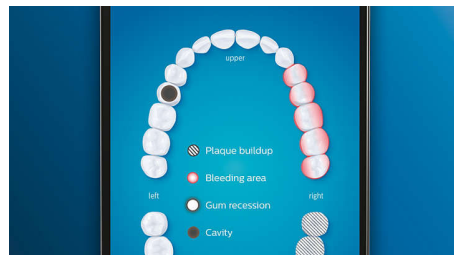

- ブラシヘッド認識機能

PHILIPS

sonicare

ソニックケア ダイヤモンドクリーン スマート

最適なオーラルケアをリアルタイムでガイド ブラシヘッド交換時期お知らせ機能, ブラシヘッド認識機能, 5つのモード、3段階の強さ設定

特長

歯垢をしっかり除去

高い歯垢除去力を体験するには、プレミアムクリーンブラシヘッドを取り付けましょう。ゴム製の柔軟な側部が歯と歯ぐきにフィットし、歯に触れる表面積が最大4倍に。*5 届きにくい部分の歯垢も最大10倍除去することができます。*2

歯ぐきをケア

歯ぐきの健康を推進するには、プレミアムガムケアブラシヘッドを取り付けましょう。丸いカットで歯列にフィットし歯ぐきに優しく、やわらかな毛先で歯肉縁上の歯垢を除去します。

自然な白い歯へ

歯の表面のステインを除去し、白い歯で輝く笑顔を手に入れるには、プレミアムホワイトブラシヘッドを取り付けましょう。密集した中央のステイン除去ブラシが、ステインを落として自然な白い歯に導きます。

舌磨きブラシヘッド

200個以上のミクロの凹凸が舌の汚れをやさしく除去し、口臭をケアします。/画像はイメージです

磨き方をサポート

位置センサーを使用すれば、磨いた部分と磨いていない部分をいつでも確認できます。Philips Sonicare アプリで歯磨きをリアルタイムに追跡することで、隅々までしっかり磨けたことを確認するだけでなく、さらにガイドに従いしっかり歯を磨くことができます。

問題がある箇所注目、目標を設定

アプリの3D口腔マップにその箇所を示して、特に注意すべき箇所をお知らせすることができます。

HX9924/15

過圧防止センサー機能

歯にブラシヘッドを押しあてる強さが強すぎるとお知らせする機能です。ライトリングが紫色に点滅したら、歯にブラシヘッドを押しあてる強さをゆるめてブラッシングしてください。

ハンドルの動かしすぎを検知してお知らせ

ブラッシングはハンドルに任せてしましましょう。ハンドル内蔵の動作センサーが、ハンドルの動かしすぎを検知してお知らせします。上手に磨いて、効果的なブラッシングを。