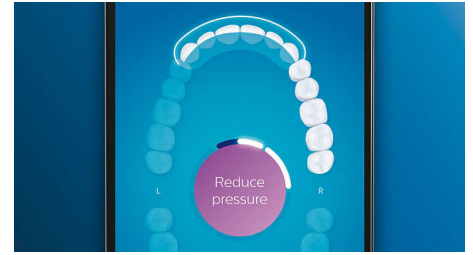

歯ぐきをケア

歯ぐきの健康を推進するには、プレミアムガムケアブラシヘッドを取り付けましょう。丸いカットで歯列にフィットし歯ぐきに優しく、やわらかな毛先で歯肉縁上の歯垢を除去します。

自然な白い歯へ

歯の表面のステインを除去し、白い歯で輝く笑顔を手に入れるには、プレミアムホワイトブラシヘッドを取り付けましょう。密集した中央のステイン除去ブラシが、ステインを落として自然な白い歯に導きます。

舌磨きブラシヘッド

200個以上のミクロの凹凸が舌の汚れをやさしく除去し、口臭をケアします。/画像はイメージです

磨き方をサポート

位置センサーを使用すれば、磨いた部分と磨いていない部分をいつでも確認できます。Philips Sonicare アプリで歯磨きをリアルタイムに追跡することで、隅々までしっかり磨けたことを確認するだけでなく、さらにガイドに従いしっかり歯を磨くことができます。

問題がある箇所注目、目標を設定

アプリの3D口腔マップにその箇所を示して、特に注意すべき箇所をお知らせすることができます。

HX9924/15

過圧防止センサー機能

歯にブラシヘッドを押しあてる強さが強すぎるとお知らせする機能です。ライトリングが紫色に点滅したら、歯にブラシヘッドを押しあてる強さをゆるめてブラッシングしてください。

ハンドルの動かしすぎを検知してお知らせ

ブラッシングはハンドルに任せてしましましょう。ハンドル内蔵の動作センサーが、ハンドルの動かしすぎを検知してお知らせします。上手に磨いて、効果的なブラッシングを。

ブラシヘッド認識機能

ブラシヘッドに内蔵されたRFID機能搭載のマイクロチップがハンドルと連携して、ブラシヘッドをハンドルに取り付けるだけで最適なモードと強さレベルを自動で設定(モード・強さは好みで変更可能)

ソニックケア ダイヤモンドクリーン スマート

最適なオーラルケアをリアルタイムでガイド ブラシヘッド交換時期お知らせ機能, ブラシヘッド認識機能, 5つのモード、3段階の強さ設定

仕様

デザインと仕上げ