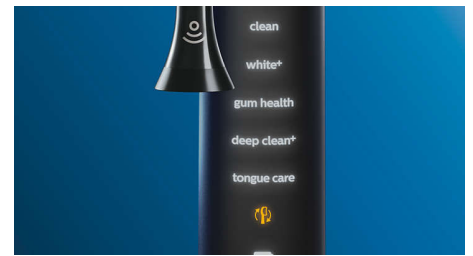

歯ぐきをケア

歯ぐきの健康を推進するには、プレミアムガムケアブラシヘッドを取り付けましょう。丸いカットで歯列にフィットし歯ぐきに優しく、やわらかな毛先で歯肉縁上の歯垢を除去します。

自然な白い歯へ

歯の表面のステインを除去し、白い歯で輝く笑顔を手に入れるには、プレミアムホワイトブラシヘッドを取り付けましょう。密集した中央のステイン除去ブラシが、ステインを落として自然な白い歯に導きます。

舌磨きブラシヘッド

200個以上のミクロの凹凸が舌の汚れをやさしく除去し、口臭をケアします。/画像はイメージです

磨き方をサポート

位置センサーを使用すれば、磨いた部分と磨いていない部分をいつでも確認できます。Philips Sonicare アプリで歯磨きをリアルタイムに追跡することで、隅々までしっかり磨けたことを確認するだけでなく、さらにガイドに従いしっかり歯を磨くことができます。

問題がある箇所注目、目標を設定

アプリの3D口腔マップにその箇所を示して、特に注意すべき箇所をお知らせすることができます。

HX9924/15

過圧防止センサー機能

歯にブラシヘッドを押しあてる強さが強すぎるとお知らせする機能です。ライトリングが紫色に点滅したら、歯にブラシヘッドを押しあてる強さをゆるめてブラッシングしてください。

ハンドルの動かしすぎを検知してお知らせ

ブラッシングはハンドルに任せてしましましょう。ハンドル内蔵の動作センサーが、ハンドルの動かしすぎを検知してお知らせします。上手に磨いて、効果的なブラッシングを。

ブラシヘッド認識機能

ブラシヘッドに内蔵されたRFID機能搭載のマイクロチップがハンドルと連携して、ブラシヘッドをハンドルに取り付けるだけで最適なモードと強さレベルを自動で設定(モード・強さは好みで変更可能)

ソニックケア ダイヤモンドクリーン スマート

最適なオーラルケアをリアルタイムでガイド ブラシヘッド交換時期お知らせ機能, ブラシヘッド認識機能, 5つのモード、3段階の強さ設定

仕様

デザインと仕上げ