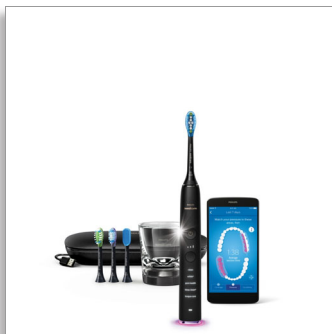

Philips Sonicare
DiamondClean Smart
ソニックケア ダイヤモンド
クリーン スマート
最適なオーラルケアを実現
タイムでガイド
ブラシヘッド交換時期お知らせ機能
ブラシヘッド認識機能
5つのモード、3段階の強さ設定

ソニックケア史上最高*1のブラッシング体験をあなた
に！

より優れたブラッシング体験を実現

ダイヤモンドクリーン スマートは、理想的なオーラルケアを実現する高性能電動歯ブラシです。4種類の高性能ブラシヘッドがお口の健康をサポートします。

HX9924/15

お口の健康を推進

- 歯垢をしっかり除去
- 歯ぐきをケア
- 自然な白い歯へ
- 自然な白い歯へ

Personalized in-app coaching to perfect brushing

- 磨き残しを見つけてしっかり磨き上げる
- 過圧防止センサー機能
- 問題がある箇所をしっかりと手入れ
- 問題がある箇所に注目、目標を設定
- ハンドルの動かしすぎを検知してお知らせ

ブラッシングを最適化

- ブラシヘッド認識機能

PHILIPS

sonicare

ソニックケア ダイヤモンドクリーン スマート

最適なオーラルケアをリアルタイムでガイド ブラシヘッド交換時期お知らせ機能, ブラシヘッド認識機能, 5つのモード、3段階の強さ設定

特長

歯垢をしっかり除去

高い歯垢除去力を体験するには、プレミアムクリーンブラシヘッドを取り付けましょう。ゴム製の柔軟な側部が歯と歯ぐきにフィットし、歯に触れる表面積が最大4倍に。*5 届きにくい部分の歯垢も最大10倍除去することができます。*2

歯ぐきをケア

歯ぐきの健康を推進するには、プレミアムガムケアブラシヘッドを取り付けましょう。丸いカットで歯列にフィットし歯ぐきに優しく、やわらかな毛先で歯肉縁上の歯垢を除去します。

自然な白い歯へ

歯の表面のステインを除去し、白い歯で輝く笑顔を手に入れるには、プレミアムホワイトブラシヘッドを取り付けましょう。密集した中央のステイン除去ブラシが、ステインを落として自然な白い歯に導きます。

舌磨きブラシヘッド