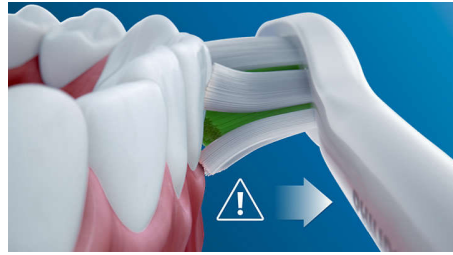

Trop de pression ?

Si vous ne vous rendez pas compte que vous vous brossez les dents trop fort, votre brosse à dents électrique équipée d'un capteur de pression vous alertera par le biais d'impulsions sonores pour vous rappeler de réduire votre pression.