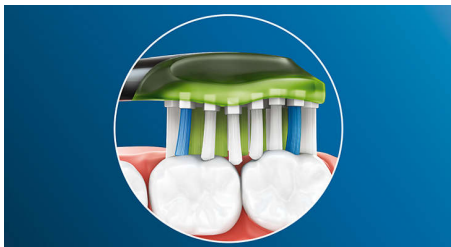

Pentru dinți excepțional de albi

- Elimină până la 100 % mai multe pete de suprafață în doar 3 zile*

Curățare în profunzime oferită de Philips Sonicare

- Îndepărtare de până la 10 ori mai bună a plăcii bacteriene comparativ cu o periuță de dinți manuală
- Suprafață de contact de 4 ori mai mare** pentru curățare profundă, fără efort

Repere

Dinți mai albi

Perii centrali deși ai capului de periere Philips Sonicare Premium White lucrează intens pentru a îndepărta placa bacteriană și petele de suprafață de zi cu zi cauzate de alimente și băuturi. Marginile flexibile permit perilor să se muleze pe forma unică a dinților și gingiilor tale, pentru o curățare profundă și un zâmbet mai strălucitor în numai 3 zile.

Tehnologie Adaptive Cleaning

Cu tehnologia noastră Adaptive Cleaning, vei obține o curățare personalizată de fiecare dată când îți periezi dinții. Marginile moi din cauciuc se mulează pentru a permite capului de periere Premium White să se adapteze formei dinților și gingiilor, oferindu-ți o suprafață de contact până la de 4 ori mai mare** decât un cap de periere obișnuit, pentru o curățare mai profundă, chiar și în zonele greu accesibile. Mai mult, tehnologia Adaptive Cleaning permite urmărirea delicată a liniei gingiilor și absorbția presiunii excesive de periere, activând o mișcare de curățare îmbunătățită, pentru o senzație unică și curățare superioară.