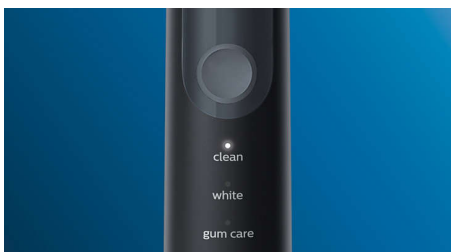

- Выберите подходящий режим

Основные особенности

Возвращает зубам естественную белизну

Воспользуйтесь чистящей насадкой W2 Optimal White, чтобы удалить поверхностные потемнения эмали и сделать улыбку белее. Клинически доказано, что благодаря области в центре, состоящей из густых щетинок, насадка может сделать зубы светлее всего за одну неделю.

Три режима

Эта зубная щетка обеспечивает уход в соответствии с индивидуальными потребностями благодаря трем режимам. Режим Clean (Чистка) — стандартный режим для отличной ежедневной чистки. White (Осветление) — идеальный режим для удаления поверхностных потемнений. Gum Care (Уход за деснами) — плюс минута чистки с пониженной интенсивностью для бережного массажа десен.