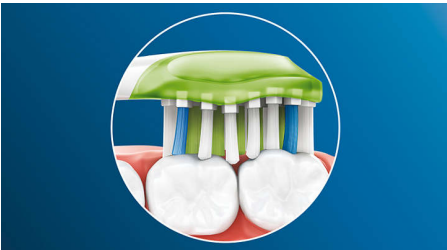

Išskirtinai baltesniems dantims

- Pašalina iki 100 % daugiau paviršinių dėmių vos per 3 dienas*

Philips Sonicare's deep clean

- Pašalina iki 10 k. daugiau apnašų nei įprastas dantų šepetėlis
- Iki 4 kartų didesnis kontaktas su paviršiumi**, kad giliai valytumėte be pastangų

Ypatybės

Baltesni dantys, greitai

„Philips Sonicare Premium White“ šepetėlio galvutės centre esantys tankūs šereliai atlieka sunkų darbą, kad pašalintų apnašas ir kasdienes paviršines dėmes, atsirandančias nuo maisto ir gėrimų. Dėl lanksčių šonų šereliai prisitaiko prie unikalios dantų ir dantenų formos, kad valymas būtų gilus, o šypsena taptų baltesnė vos per 3 dienas.

Prisitaikanti valymo technologija

Išsivalysite dantis patenkindami asmeninius poreikius kaskart naudodami mūsų prisitaikančią valymo technologiją. Dėl minkštų, lanksčių guminių šonų „Premium White“ prisitaiko prie unikalių burnos kontūrų. Mūsų šereliai prisitaiko prie dantenų ir dantų, todėl kontaktinis paviršius yra 4 kartus didesnis**, nei giliai valant su įprasta šepetėlio galvute net sunkiai pasiekiamose vietose. Su prisitaikančia valymo technologija švelniai valysite pagal dantenų liniją. Ši technologija absorbuoja per didelį spaudimą valant ir taiko patobulintą šlavimo judesį, kad pojūtis burnoje būtų unikalus, o burna švaresnė.