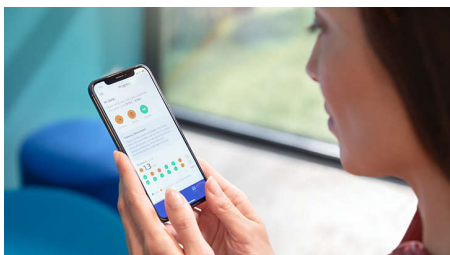

Raport postępu

Szczoteczka DiamondClean 9000 zapewnia wskazówki dotyczące poprawy i utrzymania zdrowych nawyków mycia zębów. Inteligentne

czujniki poinformują Cię, gdy będziesz naciskał zbyt mocno, a po połączeniu z aplikacją w telefonie raport postępu pomoże Ci śledzić i kontrolować rozwój w dbaniu o higienę jamy ustnej.