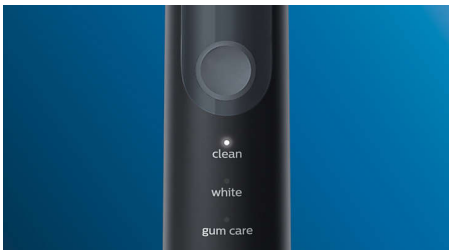

Контроль натиску під час чищення

Якщо тиснути надто сильно, можна пошкодити зуби і ясна. Щоб запобігти цьому, зубна щітка Philips Sonicare ProtectiveClean подає легкий пульсуючий звук, повідомляючи вам, що потрібно легше натискати.

Корисні таймери

Потрібна електрична зубна щітка з таймером? Наш QuadPacer дозволяє чистити кожну ділянку ротової порожнини протягом потрібного часу, а наш Smartimer повідомляє, коли ви чистили протягом рекомендованих двох хвилин.

Три режими

Ця зубна щітка дозволяє налаштувати чищення відповідно до власних потреб завдяки трьом режимам. Режим чищення є стандартним для відмінного чищення. Відбілювання – ідеальний режим для видалення поверхневих плям, а режим догляду за яснами додає хвилину чищення з меншою потужністю для ніжного масажування ясен.