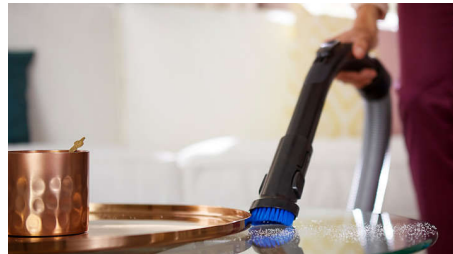

Beépített kefe

Egy kefes szívófej található a fogantyúba építve, ami mindig készen áll a bútorokhoz, lapos felületekhez és kárpitokhoz.

FC8781/09