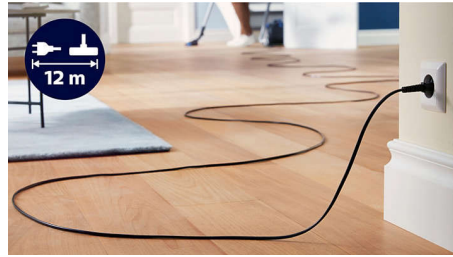

Hosszú, 12 méteres mozgástér

Az extrahosszú, 12 méteres kábellel tovább tud porszívózni anélkül, hogy ki kellene húznia a kábelt.

Tanúsított allergénszűrő

A tanúsítvánnyal rendelkező allergénszűrő a porrészecskék 99,9%-át felfogja – köztük a polleneket, az állatszőrt és a poratkákat is –, így ideális az allergiától szenvedők számára.