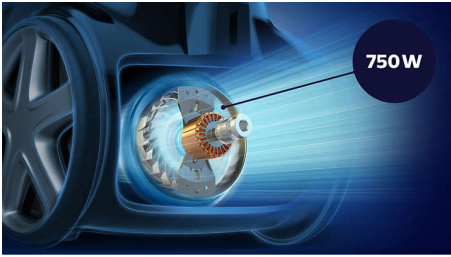

Porzsákos porszívó
99,9%-os porfelszívás 750 W, 66 dB-es halk porszívózás

Fénypontok

Nagy hatékonyságú 750 W-os motor

A nagy hatékonyságú, 750 W-os motor mindig erőteljes, kiváló tisztítást biztosít.