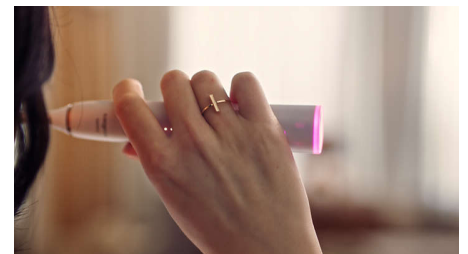

Respuesta en tiempo real

Aunque tu creas que no te cepillas con demasiada fuerza, el cepillo sí es capaz de detectarlo. Gracias al anillo luminoso en el extremo del mango, sabrás si debes aplicar menos fuerza o cepillarte más despacio.