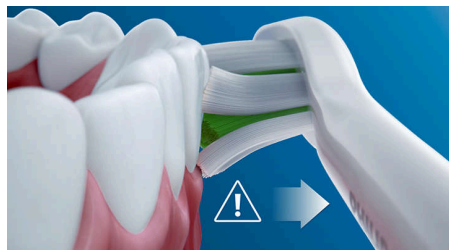

Houdt de poetsdruk in de gaten

Als u te hard poest, kunnen uw tanden en tandvlees beschadigd raken. Om dit te voorkomen, laat de Philips Sonicare ProtectiveClean een zacht pulserend geluid horen om u eraan te herinneren minder hard te drukken.