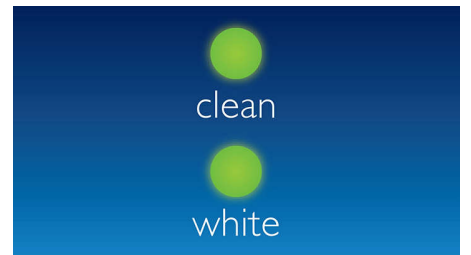

Program cu pornire ușoară

Crește ușor puterea pe parcursul primelor 14 utilizări pentru a te acomoda cu experiența periuței electrice Philips Sonicare

Mod Clean and White

2 minute în modul Clean cu 30 de secunde suplimentare în modul White pentru a te concentra asupra dinților vizibili din față. Îndepărtează petele de zi cu zi, precum cafeaua, ceaiul, tutunul și vinul roșu. Albește dinții cu 2 nuanțe în numai 2 săptămâni.*