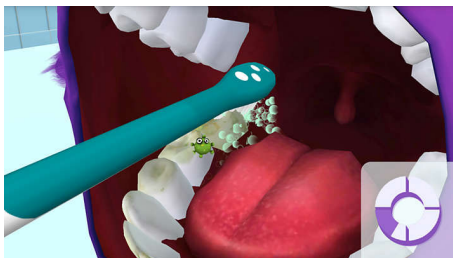

充電式電動歯ブラシ

Bluetooth® 搭載「ソニックケアキッズ」アプリ, 1本のブラシヘッドと8種類のステッカー, 2つのモード

特長

トレーニングと記録

お子様の歯磨きする気を引き出せるご褒美やバッジが用意されています。また、トレーニングパートナーの「スパークリー」が喜ぶギフトもあります。アプリの保護者向け画面では、保護者の方がお子様の歯磨き実績や状況を監視できるだけでなく、カスタムマイルストーンやインセンティブも設定できます。調査に回答された保護者の方の98%が、お子様の歯磨き時間が長くなり、効果が上がったと回答しています*。

歯磨きのパーソナルコーチ

お子様はアプリを操作してトレーニングパートナーの「スパークリー」の歯磨きを手伝うことにより、口腔内の4箇所の各エリアをしっかりと磨く方法を学ぶことができます。

Bluetooth® 接続

Bluetooth® ワイヤレステクノロジーでモバイルデバイスに接続することにより、

お子様はコーチングアプリで楽しみながら歯磨きすることができます。お子様の歯磨き時間はハンドルからアプリに通知されます。

音波水流

歯間と歯肉縁に沿って液体を噴射してしっかりと、しかもやさしく洗浄します。

キッズタイマー

90日かけて徐々に歯磨き時間を長くしていきます、最終的には歯科医が推奨する2分間ブラッシング時間を実現できるようにします。**

2種類のブラシヘッドサイズ

口の大きさに合わせて選べるように、スタンダードサイズとミニサイズを用意しています。4歳以上のお子様にお使いいただけます。

HX6391/03

お子様にも使いやすい2種類のパワーモード

適切なパワーを選べるように、2種類のモードを用意しています。小さいお子様には弱いモード、大きいお子様には強いモードが適しています。

8種類のフェイスプレートステッカー

交換できるステッカーで、お子様好みの歯ブラシにすることができます。

キッズペーサー

キッズペーサーは、お子様が歯科医推奨のブラッシング時間である2分間で口全体を効率的に磨けるように知らせる機能です。

充電式電動歯ブラシ

Bluetooth® 搭載「ソニックアーキッズ」アプリ, 1本のブラシヘッドと8種類のステッカー, 2つのモード