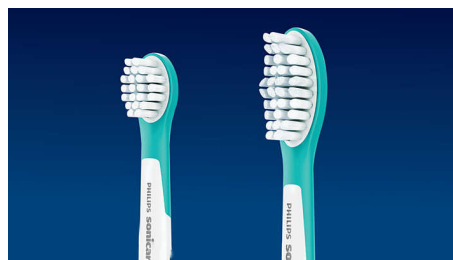

音波水流

歯間と歯肉縁に沿って液体を噴射してしっかりと、しかもやさしく洗浄します。

キッズタイマー

90日かけて徐々に歯磨き時間を長くしていきます、最終的には歯科医が推奨する2分間ブラッシング時間を実現できるようにします。**

2種類のブラシヘッドサイズ

口の大きさに合わせて選べるように、スタンダードサイズとミニサイズを用意しています。4歳以上のお子様にお使いいただけます。

HX6391/03

お子様にも使いやすい2種類のパワーモード

適切なパワーを選べるように、2種類のモードを用意しています。小さいお子様には弱いモード、大きいお子様には強いモードが適しています。

8種類のフェイスプレートステッカー

交換できるステッカーで、お子様好みの歯ブラシにすることができます。

キッズペーサー

キッズペーサーは、お子様が歯科医推奨のブラッシング時間である2分間で口全体を効率的に磨けるように知らせる機能です。

充電式電動歯ブラシ

Bluetooth® 搭載「ソニックアーキッズ」アプリ, 1本のブラシヘッドと8種類のステッカー, 2つのモード