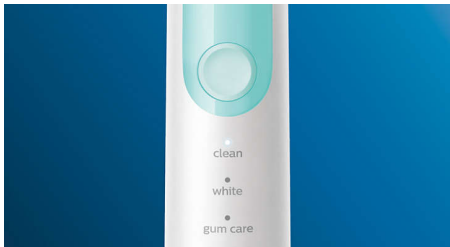

Optimalizálja a fogmosást

- Három üzemmód közül választhat

Fénypontok

Természetesen fehérebb fogak

Illessze a fogkefére a W2 Optimal White kefefejet a felületi lerakódások eltávolításához és a fehérebb mosolyhoz. Klinikai tesztekkel bizonyított, hogy a sűrűn elhelyezkedő sörték alkotta közepső feltöltőbetét révén mindössze egy héten belül fehérebbé teszi a fogakat.

Három üzemmód

Ez a fogkefe három üzemmód segítségével lehetővé teszi, hogy saját igényeire szabhassa a fogmosást. A Clean mód a hatékony tisztításhoz megfelelő. A White mód ideális a felületi lerakódások eltávolításához. A Gum Care mód pedig plusz egy perc kevésbé erős fogmosást biztosít, így biztosítva gyengéd masszírozást az ínynek.