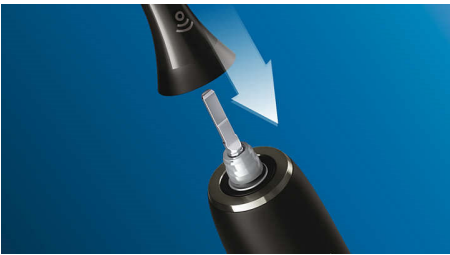

Facile à clipser

Le brosse-langue TongueCare+ vous permet de transformer rapidement votre brosse à dents Philips Sonicare en un brosse-langue sonique. Il se clipse sur le manche de votre brosse à dents Philips Sonicare comme une tête de brosse classique. Simple à utiliser, à remplacer et à nettoyer, ce brosse-langue innovant est compatible avec tous les manches de brosse à dents Philips Sonicare clipsables, ce qui facilite l'intégration du nettoyage de la langue à vos gestes d'hygiène bucco-dentaire

quotidiens. Il est compatible avec tous les manches de brosse à dents Philips Sonicare à l'exception des PowerUp Battery et Essence.