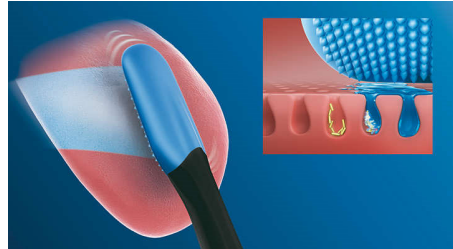

Une langue vraiment propre

Vous devez pouvoir atteindre toutes les zones de votre langue pour qu'elle soit véritablement propre. La forme ergonomique du brosse-langue TongueCare+ rend cela possible tout simplement. Sa petite tête flexible vous permet d'éliminer les bactéries responsables de la mauvaise haleine dans tous les recoins.