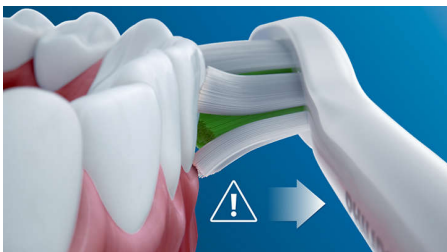

- Reflektor distribuuje dezinfekční světlo na hlavu kartáčku

Přednosti

Odstraňuje až 10x více plaku*

Hlavice C3 Premium Plaque Defense zajišťuje unikátní, důkladné čištění. Jemná flexibilní vlákna na stranách hlavice se přizpůsobí tvaru každého zuba, a zajišťují tak 4x větší kontakt s povrchem** a odstranění až 10x více plaku z obtížně dostupných oblastí*.

Příliš velký tlak?

Pacienti si nemusí všimnout, že na zuby při čištění příliš tlačí, ale jejich kartáček ano. Pokud pacienti na dásně vyvíjejí příliš velký tlak, kartáček začne vydávat pulzující zvuk jako připomínku, že mají tlak zmírnit.