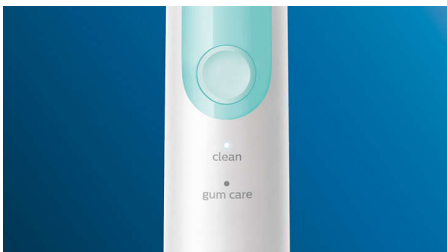

Režimy Clean a Gum Care

Ať už se chcete zaměřit na odstranění plaku nebo na zdraví svých dásní, tento kartáček má režimy přesně pro vás: Režim Clean se stará o vynikající čištění, zatímco režim Gum Care prodlouží čištění o jednu minutu při nižším výkonu pro jemnou masáž dásní.