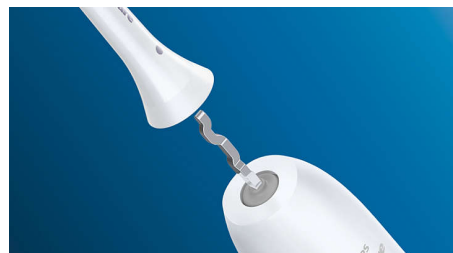

Duración de la batería

Dura hasta 14 días entre cada carga.

Sistema de cabezal de cepillado de fácil montaje

El cabezal de cepillado se quita y se pone fácilmente del mango para una fijación segura y una limpieza y un mantenimiento sencillos. Se adapta a los mangos de cepillos Philips Sonicare, PowerUp Battery y Essence+/Elite+/CleanCare+.