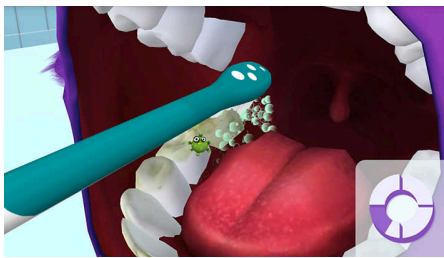

Conçu pour s'adapter à vos besoins

- Huit autocollants
- Ergonomique, manche Easy Grip
- Fonction KidPacer
- Fonction KidTimer
- Coach personnel de brossage
- Revêtement caoutchouc
- Technologie brevetée Philips Sonicare
- Deux tailles de tête de brosse
- 2 modes de puissance adaptés aux enfants

Assure un nettoyage optimal

- Connectivité Bluetooth®
- Apprentissage et suivi

Points forts

Apprentissage et suivi

Pour les encourager, les enfants reçoivent des récompenses et des médailles, et notamment des cadeaux qui leur permettent de garder Sparkly, leur compagnon d'apprentissage, heureux et en bonne santé. Grâce à un tableau de bord distinct dans l'application, les parents peuvent suivre les performances et les progrès de leur enfant, ainsi que définir des jalons et des mesures d'encouragement personnalisés. 98 % des parents interrogés dans le cadre d'une enquête ont déclaré que cela facilitait la réalisation d'un brossage plus long et efficace par les enfants.*

Coach personnel de brossage

Les enfants naviguent dans l'application avec l'aide de Sparkly, leur compagnon d'apprentissage, dont la bouche sert de guide visuel de brossage, afin d'apprendre à se brosser soigneusement chaque partie de la bouche.

Connectivité Bluetooth®

Se connecte grâce à la technologie sans fil Bluetooth® à un appareil portable pour que les enfants puissent interagir avec l'application d'apprentissage lorsqu'ils se brossent les dents. Le manche transmet à l'application le temps de brossage par l'enfant.