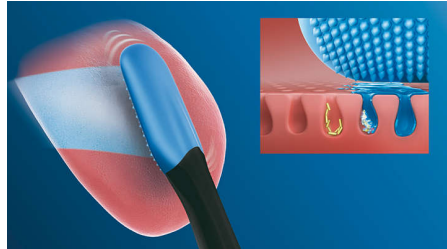

Une langue vraiment propre

Vous devez pouvoir atteindre toutes les zones de votre langue pour qu'elle soit véritablement propre. La forme ergonomique du brosse-langue TongueCare+ rend cela possible tout simplement. Sa petite tête flexible vous permet d'éliminer les bactéries responsables de la mauvaise haleine dans tous les recoins.