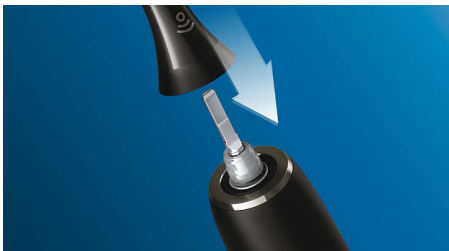

Facile à clipser

Le brosse-langue TongueCare+ vous permet de transformer rapidement votre brosse à dents Philips Sonicare en un brosse-langue sonore. Il se clipse sur le manche de votre brosse à dents Philips Sonicare comme une tête de brosse classique. Simple à utiliser, à remplacer et à nettoyer, ce brosse-langue innovant est compatible avec tous les manches de brosse à dents Philips Sonicare clipsables, ce qui facilite l'intégration du nettoyage de la langue à vos gestes d'hygiène bucco-dentaire

quotidiens. Il est compatible avec tous les manches de brosse à dents Philips Sonicare à l'exception des PowerUp Battery et Essence.