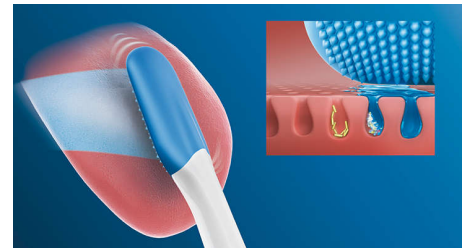

Une langue vraiment propre

Vous devez pouvoir atteindre toutes les zones de votre langue pour qu'elle soit véritablement propre. La forme ergonomique du brossage-langue TongueCare+ rend cela possible tout simplement. Sa petite tête flexible vous permet d'éliminer les bactéries responsables de la mauvaise haleine dans tous les recoins.