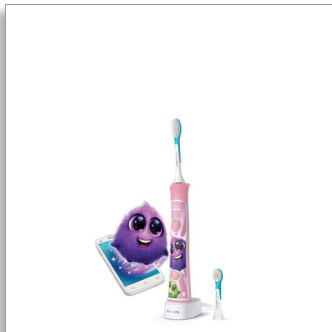

Philips Sonicare For Kids
Cepillo dental eléctrico
sónico

Bluetooth® incorporado

Aplicación de entrenamiento
2 cabezales de cepillado y 8
pegatinas
2 modos

HX6352/42

Poder sónico interactivo para un cepillado mejor y más divertido

Un método emocionante para iniciarse en este saludable hábito

Mantén el interés de los niños cuando aprenden a cepillarse los dientes. El cepillo Philips Sonicare For Kids con Bluetooth interactúa con una divertida aplicación que les ayuda a cepillarse mejor y durante más tiempo. Se divertirán mientras aprenden técnicas útiles para toda la vida.

Tecnología sónica galardonada

- Protege los dientes en crecimiento

Crea tu propio monstruo amistoso

- Las divertidas pegatinas ayudan a los niños a convertir su cepillo dental en un amigo

Un modo sencillo para una limpieza a fondo

- Proporciona una limpieza en profundidad, incluso cuando los niños están aprendiendo

El temporizador garantiza que los niños se cepillen 2 minutos

- Ayuda a los niños a cepillarse durante el tiempo recomendado por el dentista