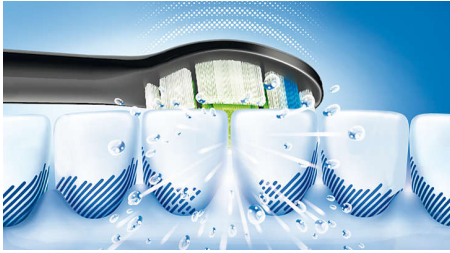

Voor een gepersonaliseerde poetservaring

- Het EasyStart-programma helpt u om te wennen aan de tandenborstel bij overgang van een handtandenborstel

Superieure reiniging die u kunt zien en voelen

- Opzetborstel met gebogen nek voor een betere toegang tot de kiezen
- Verwijdert tot wel 7 keer meer tandplak dan een handtandenborstel
- De dynamische vloeistofwerking van Sonicare stuwt vloeistof tussen de tanden

Aanbevolen door tandartsen overal ter wereld

- Betere tandplakverwijdering om gaatjes te helpen verminderen

Kenmerken

Verwijdert tot 7 keer meer tandplak

Verwijdert tot wel 7x meer tandplak op moeilijk bereikbare plaatsen dan een gewone tandenborstel

Helpt gaatjes verminderen

Verwijdert tandplak beter en zorgt voor een betere toegang tot de kiezen; dagelijks tweemaal poetsen met deze tandenborstel kan helpen om gaatjes te verminderen

Betere toegang tot de kiezen

Deze tandenborstel verwijdert tandplak en heeft een slanke opzetborstel met een gebogen hals die beter bij de kiezen en moeilijk bereikbare plaatsen komt.

EasyStart

De EasyStart-functie past de sterkte van de tandenborstel aan tijdens de eerste 14 poetsbeurten om u te laten wennen aan de Sonicare-ervaring, voor een gestroomlijnde overgang van een handtandenborstel