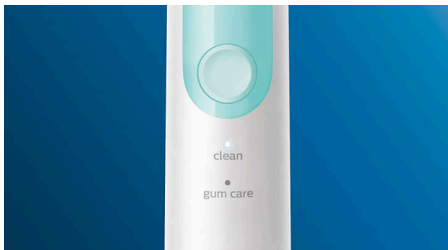

Moduri de curățare: Clean și Gum Care

Fie că vrei să te concentrezi pe îndepărtarea plăcii bacteriene sau pe obținerea și menținerea unor gingii sănătoase, această periuță are un

mod pentru tine: modul Clean asigură o curățare superioară, în timp ce modul Gum Care adaugă un minut suplimentar de periere la intensitate redusă, pentru a-ți masa delicat gingiile.