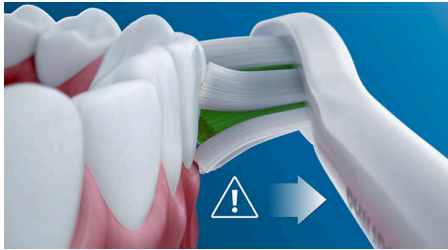

Periuță de dinți sonică electrică

HX6483/52

Repere

Elimină de până la 10 ori mai multă placă bacteriană*

Capul de periere C3 Premium Plaque Control oferă cea mai profundă curățare. Cu marginile moi și flexibile, perii se mulează pe forma suprafeței fiecărui dinte pentru a oferi o suprafață de contact de 4 ori mai mare*** și a îndepărta până la de 10 ori mai multă placă bacteriană din zonele greu accesibile*.

Prea multă presiune?

Pacienții pot să nu observe că își periază dinții prea intens, dar periuța lor de dinți nu va trece asta cu vederea. Dacă pacienții încep să aplice presiune pe gingii, periuța de dinți va emite un sunet intermitent pentru a le aminti să reducă presiunea.