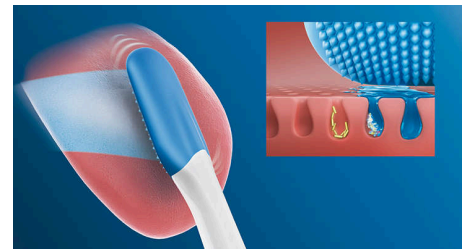

Une langue vraiment propre

Vous devez pouvoir atteindre toutes les zones de votre langue pour qu'elle soit véritablement propre. La forme ergonomique du brossage langue TongueCare+ rend cela possible tout simplement. Sa petite tête flexible vous permet d'éliminer les bactéries responsables de la mauvaise haleine dans tous les recoins.