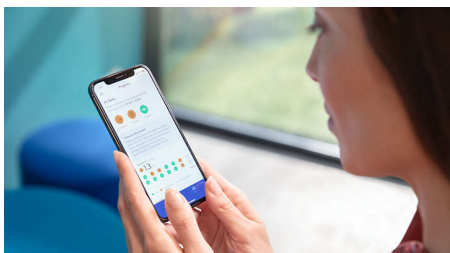

Raport postępu

Szczoteczka DiamondClean 9000 zapewnia wskazówki dotyczące poprawy i utrzymania zdrowych nawyków mycia zębów. Inteligentne

czujniki poinformują Cię, gdy będziesz naciskał zbyt mocno, a po połączeniu z aplikacją w telefonie raport postępu pomoże Ci śledzić i kontrolować rozwój w dbaniu o higienę jamy ustnej.