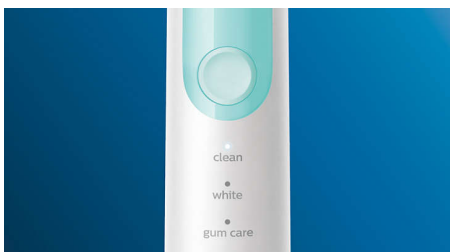

- Zachęta do dokładnego mycia zębów
- Ułatwia podróżowanie

Innowacyjna technologia

- Chroni zęby i dziąsła przed nadmiernym naciskiem podczas szczotkowania
- Wymieniaj końcówkę co trzy miesiące, aby mieć pewność najlepszych rezultatów
- Zaawansowana technologia soniczna Philips Sonicare
- Łączy rączkę z końcówką szczoteczki

Zoptymalizuj czyszczenie

- Do wyboru są trzy programy

Zalety

Naturalnie bielsze zęby

Nałóż końcówkę szczoteczki W2 Optimal White, aby usuwać powierzchniowe przebarwienia i odsłonić naturalny bielszy uśmiech. Badania kliniczne wykazały, że gęsto ułożone, umieszczone centralnie włókna zapewniają efekt wybielenia już po 1 tygodniu.

Trzy programy

Ta szczoteczka oferuje trzy programy pracy, dzięki czemu pozwala dostosować szczotkowanie do własnych potrzeb. Program Clean to standardowy program do doskonałego czyszczenia zębów, program White jest idealny do usuwania przebarwień, a program Gum Care to dodatkowa minuta szczotkowania z mniejszą mocą, podczas której można delikatnie masować dziąsła.