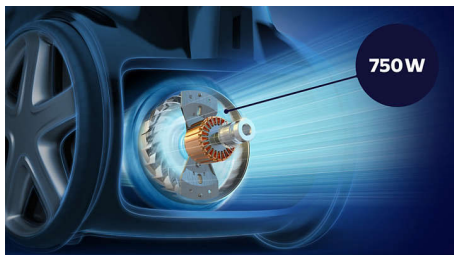

### Moteur ultra-efficace de 750 W

Le moteur de 750 W ultra-efficace garantit un nettoyage puissant et de qualité supérieure à chaque fois.