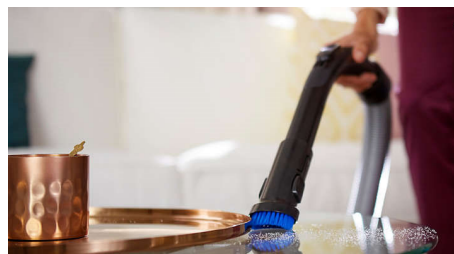

Brosse intégrée

La brosse intégrée au manche est toujours à portée de main pour dépoussiérer les meubles, les surfaces planes et les coussins.