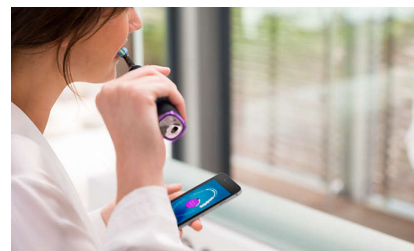

## Obszary, którym należy poświęcić więcej uwagi i ustawianie celów

Masz jakieś kłopotliwe obszary, które wskazał dentysta? Pokażemy je na trójwymiarowej mapie uzębienia w aplikacji i przypomnimy o zwróceniu na nie szczególnej uwagi.

## Zbyt duży nacisk?

Możesz nie zauważyć, że szczotkujesz zęby zbyt mocno, ale szczoteczka DiamondClean Smart na pewno to zarejestruje. Jeśli zbyt mocno będziesz dociskać szczoteczkę, podświetlany pierścień na końcu rączki zacznie migać. Jest to subtelne przypomnienie, aby szczotkować delikatniej i pozwolić główce szczoteczki wykonać całą pracę. 7 na 10 osób uznało, że dzięki tej funkcji lepiej szczotkuje zęby.

## Zrób to z łatwością

Korzystając z elektrycznej szczoteczki, pozwalasz jej szczotkować zęby. Umieściliśmy w rączce szczoteczki czujnik ścierania, który przypomina, aby ograniczyć zbyt mocne szczotkowanie. W ten sposób można udoskonalić technikę i czyścić zęby w bardziej delikatny oraz skuteczniejszy sposób.