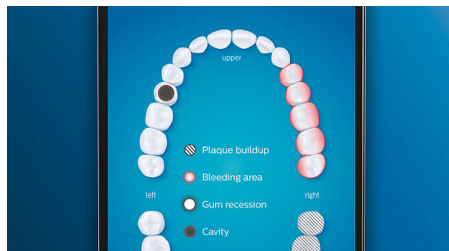

## Białe zęby w krótkim czasie.

Nałóż główkę szczoteczki W3 Premium White, aby usuwać powierzchniowe przebarwienia i odsłonić naturalnie bielszy uśmiech. Badania

klinicznie wykazały, że gęsto ułożone, umieszczone centralnie włosie usuwa do 100% więcej przebarwień w ciągu zaledwie 3 dni\*\*.

## Szczoteczka do języka TongueCare+

Zalóż szczoteczkę do języka TongueCare+, aby delikatnie usunąć z porów na języku powodujące nieprzyjemny zapach bakterie. Jej 240 specjalnie zaprojektowanych mikrowłosek dociera do wszystkich nierówności na języku, aby usunąć bakterie i zanieczyszczenia, które powodują nieświeży oddech. W połączeniu ze sprayem do języka BreathRx zapewnia to doskonałe czyszczenie i bardzo świeży oddech.

## Dokładne mycie zębów

Aplikacja Philips Sonicare informuje o dokładnym wymyciu zębów oraz uczy, jak lepiej i uważniej je szczotkować.

## Obszary, którym należy poświęcić więcej uwagi i ustawianie celów

Masz jakieś kłopotliwe obszary, które wskazał dentysta? Pokażemy je na trójwymiarowej mapie uzębienia w aplikacji i przypomnimy o zwróceniu na nie szczególnej uwagi.