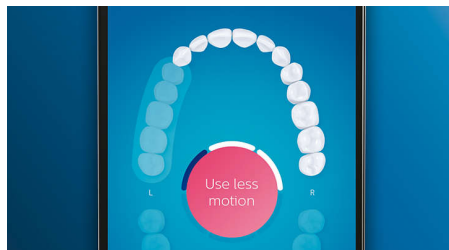

Dokładne mycie zębów

Aplikacja Philips Sonicare informuje o dokładnym wymyciu zębów oraz uczy, jak lepiej i uważniej je szczotkować.