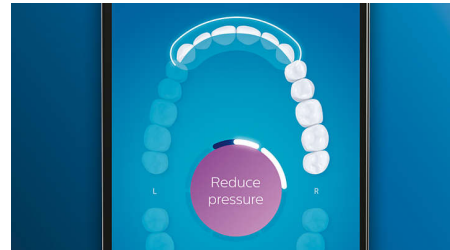

## Dokładne mycie zębów

Aplikacja Philips Sonicare informuje o dokładnym wymyciu zębów oraz uczy, jak lepiej i uważniej je szczotkować.

## Obszary, którym należy poświęcić więcej uwagi i ustawianie celów

Masz jakieś kłopotliwe obszary, które wskazał dentysta? Pokażemy je na trójwymiarowej mapie uzębienia w aplikacji i przypomnimy o zwróceniu na nie szczególnej uwagi.

## Zbyt duży nacisk?

Możesz nie zauważyć, że szczotkujesz zęby zbyt mocno, ale szczoteczka DiamondClean Smart na pewno to zarejestruje. Jeśli zbyt mocno będziesz dociskać szczoteczkę, podświetlany pierścień na końcu rączki zacznie migać. Jest to subtelne przypomnienie, aby szczotkować delikatniej i pozwolić główce szczoteczki wykonać całą pracę. 7 na 10 osób uznało, że dzięki tej funkcji lepiej szczotkuje zęby.