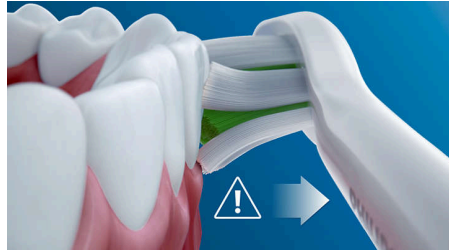

Zbyt duży nacisk?

Możesz nie zauważyć, że szczotkujesz zbyt mocno, ale Twoja szczoteczka elektryczna z czujnikiem nacisku na pewno to zarejestruje. Jeśli będziesz zbyt mocno naciskać na dziąsła, szczoteczka wyda pulsujący dźwięk, aby przypomnieć, że należy szczotkować delikatniej.