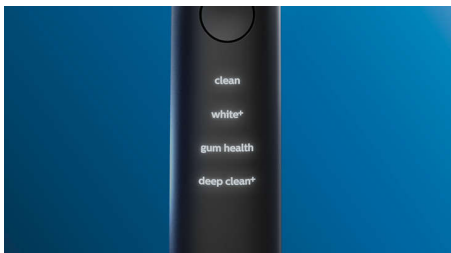

Zoptymalizuj czyszczenie

- Główki szczoteczki automatycznie wybierają optymalne ustawienie
- Do wyboru są 4 programy i 3 ustawienia intensywności
- Łatwe i stylowe ładowanie w domu i w podróży
- Zadбай, aby wykorzystywać pełnię możliwości główki szczoteczki

Zalety

Zapomnij o płytce nazębnej

Przymocuj końcówkę szczoteczki G3 Premium Plaque Control, aby poczuć, na czym polega najdokładniejsze doczyszczenie. Dzięki miękkim elementom bocznym włókna dopasowują się do kształtu każdego zęba, czterokrotnie zwiększając powierzchnię kontaktu z zębami**. Pozwala także usunąć nawet do 20 razy więcej płytki bakteryjnej z trudno dostępnych miejsc*.

4 programy, 3 poziomy intensywności

Dzięki szczoteczce DiamondClean Smart otrzymujesz pełny zestaw funkcji. 3 ustawienia intensywności pozwalają udoskonalić styl mycia zębów, a 4 tryby zaspokoją wszystkie potrzeby w zakresie szczotkowania. Tryb czyszczenia zapewnia wyjątkową czystość każdego dnia, tryb White+ usuwa przebarwienia, tryb głębokiego czyszczenia Deep Clean+ pobudza i oczyszcza, a tryb zdrowia dziąseł Gum Health delikatnie czyści wzdłuż linii dziąseł.