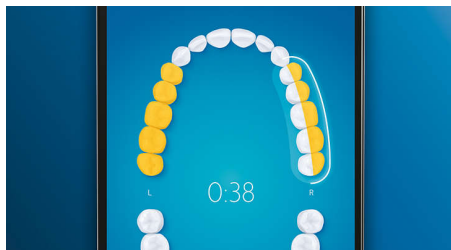

Funkcja TouchUp

Jeśli zdarzy się, że pominiesz jakieś miejsce podczas szczotkowania zębów, funkcja TouchUp aplikacji poinformuje Cię o tym. Możesz wrócić do tego miejsca i mieć pewność, że za każdym razem dokładnie myjesz zęby.