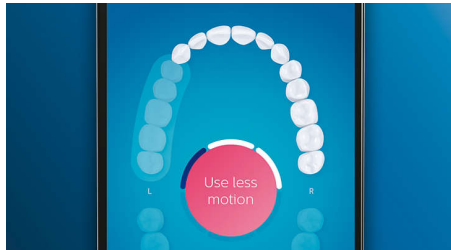

Dokładne mycie zębów

Aplikacja Philips Sonicare informuje o dokładnym wymyciu zębów oraz uczy, jak lepiej i uważniej je szczotkować.