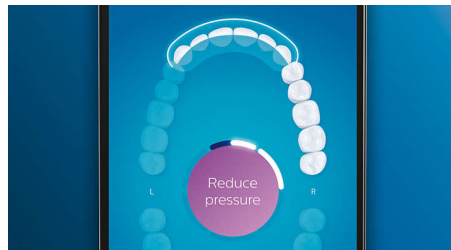

Inteligentne przypomnienia o wymianie

Główki szczoteczki z czasem się zużywają i stają się mniej skuteczne w usuwaniu kamienia. Dzięki inteligentnemu rozpoznawaniu główki szczoteczki zawsze będziesz wiedzieć, kiedy nadszedł czas na wymianę główki szczoteczki. Szczoteczka do zębów rejestruje, jak długo i jak mocno szczotkujesz zęby każdą główką szczoteczki, i informuje, gdy nadejdzie czas na jej wymianę. Można również monitorować czas używania szczoteczek do zębów w aplikacji Philips Sonicare, a nawet zamówić nowe główki, aby nigdy nie być zaskoczonym.

Obszary, którym należy poświęcić więcej uwagi i ustawianie celów

Masz jakieś kłopotliwe obszary, które wskazał dentysta? Pokażemy je na trójwymiarowej mapie uzębienia w aplikacji i przypomnimy o zwróceniu na nie szczególnej uwagi.

Zbyt duży nacisk?

Możesz nie zauważyć, że szczotkujesz zęby zbyt mocno, ale szczoteczka DiamondClean Smart na pewno to zarejestruje. Jeśli zbyt mocno będziesz dociskać szczoteczkę, podświetlany pierścień na końcu rączki zacznie migać. Jest to subtelne przypomnienie, aby szczotkować delikatniej i pozwolić główce szczoteczki wykonać całą pracę. 7 na 10 osób uznało, że dzięki tej funkcji lepiej szczotkuje zęby.