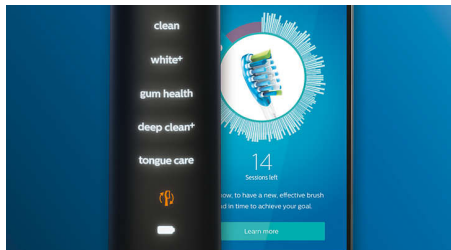

4 programy, 3 poziomy intensywności

Dzięki szczoteczce DiamondClean Smart otrzymujesz pełny zestaw funkcji. 3 ustawienia intensywności pozwalają udoskonalić styl mycia zębów, a 4 tryby zaspokoją wszystkie potrzeby w zakresie szczotkowania. Tryb czyszczenia zapewnia wyjątkową czystość każdego dnia, tryb White+ usuwa przebarwienia, tryb głębokiego czyszczenia Deep Clean+ pobudza i oczyszcza, a tryb zdrowia dziąseł Gum Health delikatnie czyści wzdłuż linii dziąseł.

Dokładne mycie zębów

Aplikacja Philips Sonicare informuje o dokładnym wymyciu zębów oraz uczy, jak lepiej i uważniej je szczotkować.

Funkcja TouchUp

Jeśli zdarzy się, że pominiesz jakieś miejsce podczas szczotkowania zębów, funkcja TouchUp aplikacji poinformuje Cię o tym. Możesz wrócić do tego miejsca i mieć pewność, że za każdym razem dokładnie myjesz zęby.

Inteligentne przypomnienia o wymianie

Główki szczoteczki z czasem się zużywają i stają się mniej skuteczne w usuwaniu kamienia. Dzięki inteligentnemu rozpoznawaniu główki szczoteczki zawsze będziesz wiedzieć, kiedy nadszedł czas na wymianę główki szczoteczki. Szczoteczka do zębów rejestruje, jak długo i jak mocno szczotkujesz zęby każdą główką szczoteczki, i informuje, gdy nadejdzie czas na jej wymianę. Można również monitorować czas używania szczoteczek do zębów w aplikacji Philips Sonicare, a nawet zamówić nowe główki, aby nigdy nie być zaskoczonym.