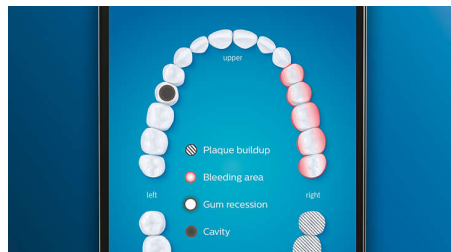

4 programy, 3 poziomy intensywności

Dzięki szczoteczce DiamondClean Smart otrzymujesz pełny zestaw funkcji. 3 ustawienia intensywności pozwalają udoskonalić styl mycia zębów, a 4 tryby zaspokoją wszystkie potrzeby w zakresie szczotkowania. Tryb czyszczenia zapewnia wyjątkową czystość każdego dnia, tryb White+ usuwa przebarwienia, tryb głębokiego czyszczenia Deep Clean+ pobudza i oczyszcza, a tryb zdrowia dziąseł Gum Health delikatnie czyści wzdłuż linii dziąseł.

Dokładne mycie zębów

Aplikacja Philips Sonicare informuje o dokładnym wymyciu zębów oraz uczy, jak lepiej i uważniej je szczotkować.

Funkcja TouchUp

Jeśli zdarzy się, że pominiesz jakieś miejsce podczas szczotkowania zębów, funkcja TouchUp aplikacji poinformuje Cię o tym. Możesz wrócić do tego miejsca i mieć pewność, że za każdym razem dokładnie myjesz zęby.

Inteligentne przypomnienia o wymianie

Główki szczoteczki z czasem się zużywają i stają się mniej skuteczne w usuwaniu kamienia. Dzięki inteligentnemu rozpoznawaniu główki szczoteczki zawsze będziesz wiedzieć, kiedy nadszedł czas na wymianę główki szczoteczki. Szczoteczka do zębów rejestruje, jak długo i jak mocno szczotkujesz zęby każdą główką szczoteczki, i informuje, gdy nadejdzie czas na jej wymianę. Można również monitorować czas używania szczoteczek do zębów w aplikacji Philips Sonicare, a nawet zamówić nowe główki, aby nigdy nie być zaskoczonym.

Obszary, którym należy poświęcić więcej uwagi i ustawianie celów

Masz jakieś kłopotliwe obszary, które wskazał dentysta? Pokażemy je na trójwymiarowej mapie uzębienia w aplikacji i przypomnimy o zwróceniu na nie szczególnej uwagi.