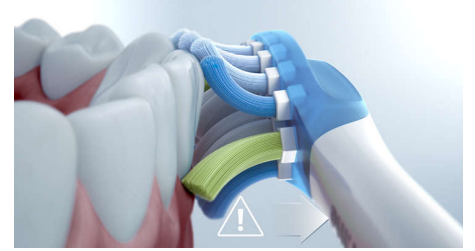

Sensore di pressione integrato

Nel caso in cui tu stia esercitando troppa pressione, ExpertClean se ne accorrerà. Se devi diminuire la pressione, questo spazzolino intelligente emetterà un suono intermittente come promemoria per avvisarti che è necessario lasciar lavorare la testina dello spazzolino. 7 persone su 10 hanno trovato questa funzione utile per ottenere una pulizia migliore.