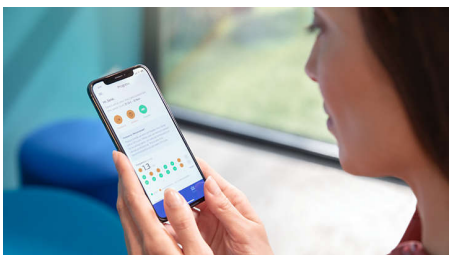

Stay on track with personalized guidance

- Guida dettagliata per iniziare e mantenere sane abitudini

In evidenza

Gengive fino a 7 volte più sane*

Migliora la salute delle tue gengive con la testina G3 Premium Gum Care. Le setole piccole sono appositamente progettate per prendersi cura del bordo gengivale, garantendo una protezione totale per quest'area. Gli utenti che utilizzano questa testina hanno mostrato una riduzione fino al 100% delle infiammazioni alle gengive* e gengive fino a 7 volte più sane in sole 2 settimane.*

Progress Report

ExpertClean ti offre una guida ideale per migliorare e mantenere abitudini di igiene orale salutari da seguire tra un checkup dal dentista

e l'altro. Grazie ai sensori intelligenti integrati saprai quando stai esercitando una pressione eccessiva. Collegandoti all'app Sonicare, avrai un report dei progressi che ti aiuterà a percorrere sempre la strada giusta e ti mostrerà tutti i progressi che hai fatto.