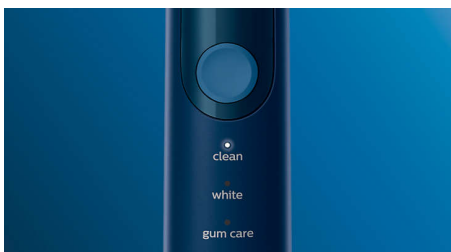

- Zachęta do dokładnego mycia zębów
- Ułatwia podróżowanie
- Wymieniaj końcówkę co trzy miesiące, aby mieć pewność najlepszych rezultatów

Innowacyjna technologia

- Chroni zęby i dziąsła przed nadmiernym naciskiem podczas szczotkowania
- Zaawansowana technologia soniczna Philips Sonicare
- Łączy rączkę z końcówką szczoteczki

Zoptymalizuj czyszczenie

- Do wyboru są trzy programy

Zalety

Naturalnie bielsze zęby

Nałóż końcówkę szczoteczki W2 Optimal White, aby usuwać powierzchniowe przebarwienia i odsłonić naturalny bielszy uśmiech. Badania kliniczne wykazały, że gęsto ułożone, umieszczone centralnie włókna zapewniają efekt wybielenia już po 1 tygodniu.

Trzy programy

Ta szczoteczka oferuje trzy programy pracy, dzięki czemu pozwala dostosować szczotkowanie do własnych potrzeb. Program czyszczenia to standardowy program do doskonałego czyszczenia zębów, program wybielenia jest idealny do usuwania przebarwień, a program ochrony dziąseł to dodatkowa minuta szczotkowania z mniejszą mocą, podczas której można delikatnie masować dziąsła.