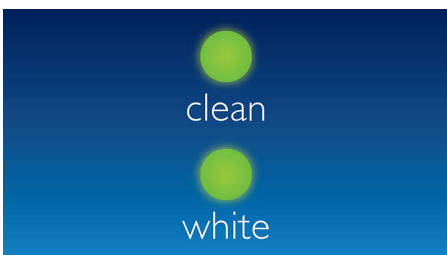

Zalety

Naturalnie bielsze zęby

Dowiedziano, że dynamiczny sposób czyszczenia, jaki zapewnia ta szczoteczka, a także bezpośredni kontakt z większą powierzchnią każdego zęba usuwa codzienne przebarwienia, aby zęby były naturalnie bielsze.

Program czyszczenia

Zapewnia wyjątkową czystość każdego dnia, wspomaga zabiegi wybielania.

Delikatne czyszczenie zębów i dziąseł

Szczoteczka Philips Sonicare z programem delikatnego czyszczenia umożliwiającym łagodne oraz dokładne czyszczenie wrażliwych dziąseł

Program czyszczenia i wybielania

2 minuty programu czyszczenia oraz dodatkowe 30 sekund programu wybielania, który jest przeznaczony do czyszczenia widocznych przednich zębów. To pozwala usunąć codzienne przebarwienia z kawy,