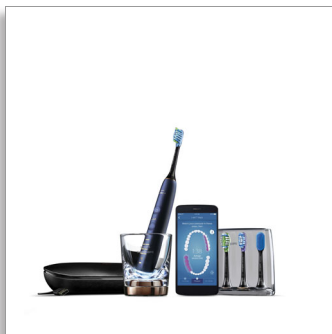

Philips Sonicare
DiamondClean Smart
Bielsze zęby, zdrowsze
dziąsła
5 programów czyszczenia

Intensywność: wysoka, średnia,
niska
Aplikacja mobilna: mapa jamy
ustnej
Czujnik siły nacisku: wibracje oraz
podświetlenie

HX9954/57

Bielsze zęby, zdrowsze dziąsła

Nasza najlepsza szczoteczka do zębów z technologią inteligentnych czujników

5 programów czyszczenia (clean, white+, gum health, deep clean+, tongue care), 3 poziomy intensywności (niski, średni, wysoki), Aplikacja mobilna (mapa jamy ustnej, śledzenie postępów), Czujnik siły nacisku na zęby i dziąsła, Zaawansowany Timer (30 sek. / 2min.), Przypomnienie o wymianie końcówki dla najlepszych rezultatów czyszczenia. Na jednym ładowaniu pracuje do 14 dni.

Tryby

- 3 poziomy intensywności: Wysoki, Średni, Niski
- Clean: Precyzyjne czyszczenie na co dzień
- Deep Clean+: Pobudzające głębokie czyszczenie
- Gum Health: Skuteczne czyszczenie bardzo delikatne dla dziąseł
- TongueCare+: Świeży oddech na długo
- White+: Usuwanie przebarwień