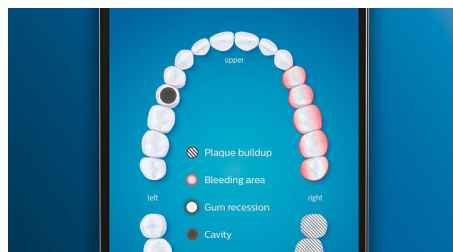

Dbaj o dziąsła

Nałóż główkę szczoteczki G3 Premium Gum Care, aby poprawić zdrowie swoich dziąseł. Mniejszy rozmiar oraz specjalne włosie do linii dziąseł zapewnia delikatne i jednocześnie efektywne czyszczenie wzdłuż linii dziąseł, tam gdzie rozpoczyna się zapalenie dziąseł. Badania klinicznie wykazały, że zmniejsza ryzyko zapalenia dziąseł o 100%* i pozwala uzyskać nawet 7-krotnie zdrowsze dziąsła już w 2 tygodnie*.

Bielsze zęby w krótkim czasie.

Nałóż główkę szczoteczki W3 Premium White, aby usuwać powierzchniowe przebarwienia i odsłonić naturalnie bielszy uśmiech. Badania klinicznie wykazały, że gęsto ułożone, umieszczone centralnie włosie usuwa do 100% więcej przebarwień w ciągu zaledwie 3 dni**.

Szczoteczka do języka TongueCare+

Załóż szczoteczkę do języka TongueCare+, aby delikatnie usunąć z porów na języku powodujące nieprzyjemny zapach bakterie. Jej 240 specjalnie zaprojektowanych mikrowłosek dociera do wszystkich nierówności na języku, aby usunąć bakterie i zanieczyszczenia, które powodują nieświeży oddech. W połączeniu ze sprayem do języka BreathRx zapewnia to doskonałe czyszczenie i bardzo świeży oddech.

Obszary, którym należy poświęcić więcej uwagi i ustawianie celów

Masz jakieś kłopotliwe obszary, które wskazał dentysta? Pokażemy je na trójwymiarowej

HX9954/57

mapie uzębienia w aplikacji i przypomnimy o zwróceniu na nie szczególnej uwagi.