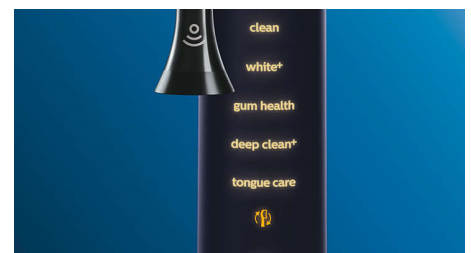

Dokładne mycie zębów

Aplikacja Philips Sonicare informuje o dokładnym wymyciu zębów oraz uczy, jak lepiej i uważniej je szczotkować.

Zrób to z łatwością

Korzystając z elektrycznej szczoteczki, pozwalasz jej szczotkować zęby. Umieściliśmy w ręczce szczoteczki czujnik ścierania, który przypomina, aby ograniczyć zbyt mocne szczotkowanie. W ten sposób można udoskonalić technikę i czyścić zęby w bardziej delikatny oraz skuteczniejszy sposób.

Funkcja Brush Sync

Zastanawiasz się, jakiego trybu lub poziomu intensywności użyć? Koniec z rozterkami. Mikrochip w główce szczoteczki informuje szczoteczkę DiamondClean Smart, z jakiego programu korzystasz. Jeśli nałożysz główkę szczoteczki Gum Care, szczoteczka do zębów będzie wiedziała, że ma wybrać optymalny tryb i intensywność, aby zapewnić delikatną i skuteczną pielęgnację dziąseł. Wystarczy nacisnąć przycisk zasilania.