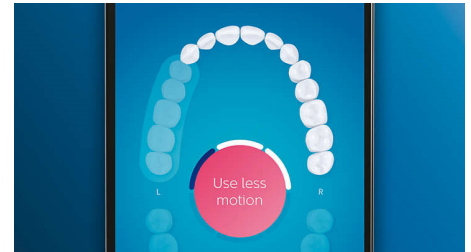

Obszary, którym należy poświęcić więcej uwagi i ustawianie celów

Masz jakieś kłopotliwe obszary, które wskazał dentysta? Pokażemy je na trójwymiarowej

HX9954/57

mapie uzębienia w aplikacji i przypomnimy o zwróceniu na nie szczególnej uwagi.

Dokładne mycie zębów

Aplikacja Philips Sonicare informuje o dokładnym wymyciu zębów oraz uczy, jak lepiej i uważniej je szczotkować.

Zrób to z łatwością

Korzystając z elektrycznej szczoteczki, pozwalasz jej szczotkować zęby. Umieściliśmy w ręczce szczoteczki czujnik ścierania, który przypomina, aby ograniczyć zbyt mocne szczotkowanie. W ten sposób można udoskonalić technikę i czyścić zęby w bardziej delikatny oraz skuteczniejszy sposób.

Funkcja Brush Sync

Zastanawiasz się, jakiego trybu lub poziomu intensywności użyć? Koniec z rozterkami. Mikrochip w główce szczoteczki informuje szczoteczkę DiamondClean Smart, z jakiego programu korzystasz. Jeśli nałożysz główkę szczoteczki Gum Care, szczoteczka do zębów będzie wiedziała, że ma wybrać optymalny tryb i intensywność, aby zapewnić delikatną i skuteczną pielęgnację dziąseł. Wystarczy nacisnąć przycisk zasilania.